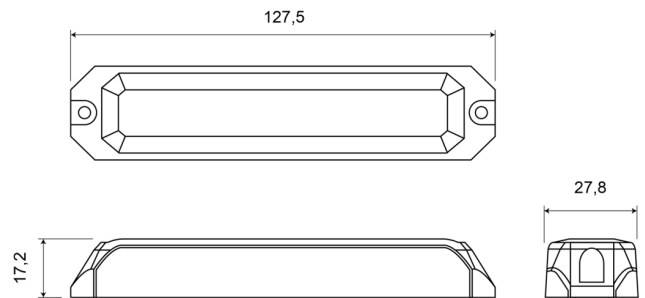

LED FLITSERS

STARLED6-BL-
CL2

LED Flitser | 6 LEDs | 12-24V | blauw

EAN: 5414184019294

Specificaties

Aansluiting	Open kabeleinde	Gewicht (kg)	0,11 Kg
Aantal LEDs	6	IP-graad	IP67
Aantal flitspatronen	5	Kleur	Blauw
Afmetingen	127,50 mm x 27,80 mm x 17,20 mm	Kleur lens	Transparant
Bedrijfstemperatuur	-30°C / +65°C	Lengte kabel (m)	0,16 m
Bestelbaar per	1	Lichtbron	LED
Bevestiging	Opbouw	Synchroniseerbaar	Ja
ECE R65 Klasse 2	Ja	Voeding	12V - 24V
EMC R10	Ja	Vorm	Rechthoekig/langwerpig/verlengd
Geleverd met	Montageboutjes, dichtingsring, handleiding		