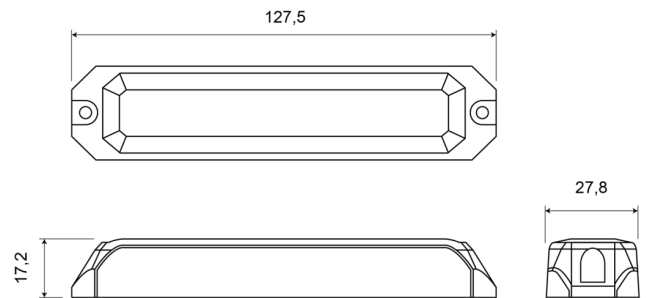

LED FLITSERS

STARLED6-BL-
CL2

Flitser | LED | 6 LEDs | 12-24V | blauw

EAN: 5414184019294

Specificaties

Aansluiting	Open kabeleinde	Gewicht (kg)	0,11 Kg
Aantal LEDs	6	IP-graad	IP67
Aantal flitspatronen	5	Kleur	Blauw
Afmetingen	127,50 mm x 27,80 mm x 17,20 mm	Kleur lens	Transparant
Bedrijfstemperatuur	-30°C / +65°C	Lengte kabel (m)	0,16 m
Bestelbaar per	1	Lichtbron	LED
Bevestiging	Opbouw	Synchroniseerbaar	Ja
ECE R65 Klasse 2	Ja	Voeding	12V - 24V
EMC R10	Ja	Vorm	Langwerpig
Geleverd met	Montageboutjes, dichtingsring, handleiding		