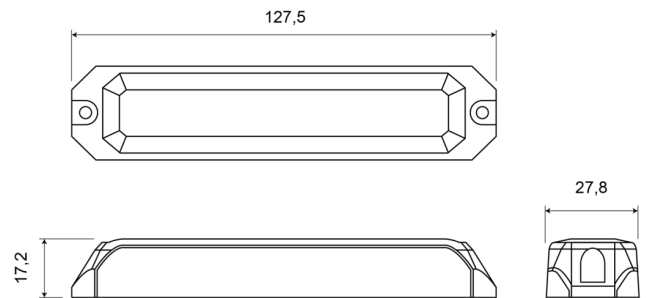

LED FLITSERS

STARLED6-BL-
CL2

Flitser | LED | 6 LEDs | 12-24V | blauw

EAN: 5414184019294

Specificaties

Aansluiting	Open kabeleinde	Gewicht (kg)	0,11 Kg
Aantal LEDs	6	IP-graad	IP67
Aantal flitspatronen	5	Kleur	Blauw
Afmetingen	127,50 mm x 27,80 mm x 17,20 mm	Kleur lens	Transparant
Bedrijfstemperatuur	-30°C / +65°C	Lengte kabel (m)	0,16 m
Bestelbaar per	1	Lichtbron	LED
Bevestiging	Opbouw	Synchroniseerbaar	Ja
ECE R65 Klasse 2	Ja	Voeding	12V - 24V
EMC R10	Ja	Vorm	Langwerpig
Geleverd met	Montageboutjes, dichtingsring, handleiding