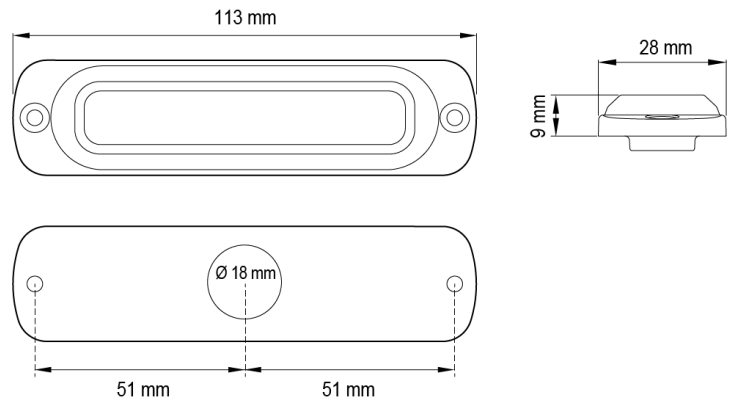

LED FLITSERS

ST6-CR

LED Flitser | 6 LEDs | 12-24V | wit

EAN: 5414184019423

Specificaties

Aansluiting	Open kabeleinde	Geleverd met	Montageboutjes, dichtingsring, handleiding
Aantal LEDs	6	Gewicht (kg)	0,14 Kg
Aantal flitspatronen	29	IP-graad	IPX7
Afmetingen	113 mm x 28 mm x 9 mm	Kleur	Wit
Bedrijfstemperatuur	-30°C / +65°C	Kleur lens	Transparant
Bestelbaar per	1	Lengte kabel (m)	0,21 m
Bevestiging	Opbouw	Lichtbron	LED
CISPR 25	12V : CISPR 25 Class 3 - 24V : CISPR 25 Class 2	Synchroniseerbaar	Ja
ECE R65	Nee	Voeding	12V - 24V
EMC	EMC R10	Vorm	Rechthoekig/langwerpig/verlengd
EMC R10	Ja		