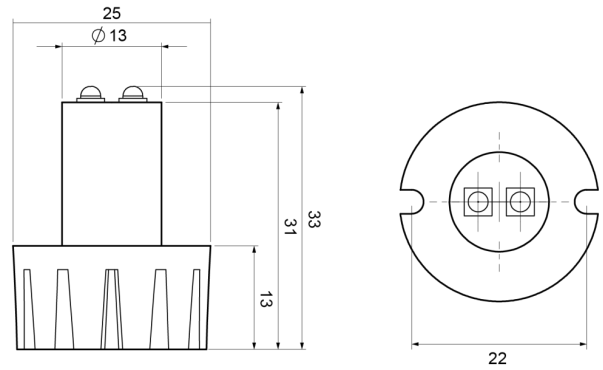

EAN: 5414184631410

Specificaties

| | | | |
|----------------------|-----------------------|-------------------|-------------|
| Aansluiting | Open kabeleinde | Kleur | Oranje |
| Aantal LEDs | 2 | Kleur lens | Transparant |
| Aantal flitspatronen | 21 | Lengte kabel (m) | 0,30 m |
| Afmetingen | 25 mm x 33 mm x 22 mm | Lichtbron | LED |
| Bestelbaar per | 1 | Synchroniseerbaar | Ja |
| Bevestiging | Inbouw | Verbruik Amp | 0,50 Amp |
| ECE R65 | Nee | Voeding | 12V - 24V |
| EMC | EMC R10 | Vorm | Rond |
| EMC R10 | Ja | | |
| Gewicht (kg) | 0,175 Kg | | |