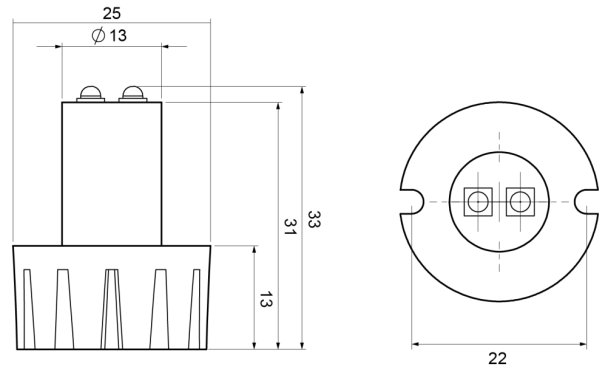

## Specificaties

Aansluiting	Open kabeleinde	Kleur	Oranje
Aantal LEDs	2	Kleur lens	Transparant
Aantal flitspatronen	21	Lengte kabel (m)	0,30 m
Afmetingen	25 mm x 33 mm x 22 mm	Lichtbron	LED
Bestelbaar per	1	Synchroniseerbaar	Ja
Bevestiging	Inbouw	Verbruik Amp	0,50 Amp
ECE R65	Nee	Voeding	12V - 24V
EMC	EMC R10	Vorm	Rond
EMC R10	Ja		
Gewicht (kg)	0,175 Kg		