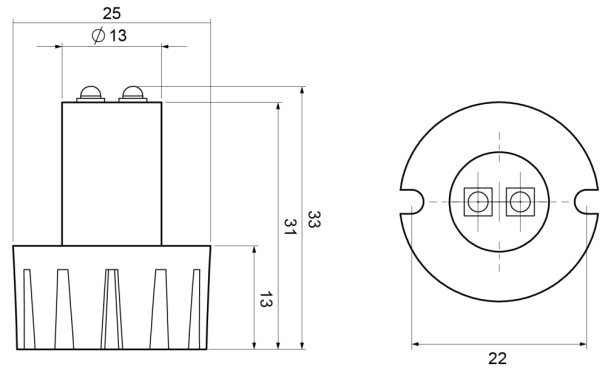

EAN: 5414184631410

Specificaties

Aansluiting	Open kabeleinde	Kleur	Oranje
Aantal LEDs	2	Kleur lens	Transparant
Aantal flitspatronen	21	Lengte kabel (m)	0,30 m
Afmetingen	25 mm x 33 mm x 22 mm	Lichtbron	LED
Bestelbaar per	1	Synchroniseerbaar	Ja
Bevestiging	Inbouw	Verbruik Amp	0,50 Amp
ECE R65	Nee	Voeding	12V - 24V
EMC	EMC R10	Vorm	Rond
EMC R10	Ja		
Gewicht (kg)	0,175 Kg		