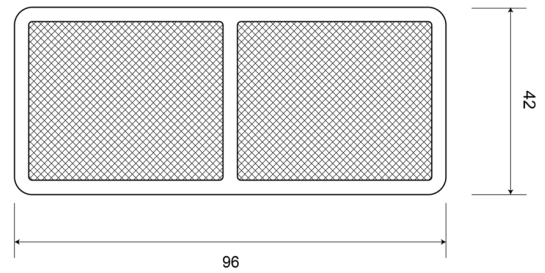

# REFLECTOREN

32AR

Reflector | rechthoekig | rood

EAN: 5414184001046

## Specificaties

Afmetingen	96 mm x 42 mm	Keuring	ECE R3
Bestelbaar per	10	Kleur	Rood
Bevestiging	Zelfklevend	Materiaal	PMMA/ABS
Dikte mm	6 mm	Montagezijde	Achteraan
Gewicht (kg)	0,032 Kg	Type	Rechthoekig