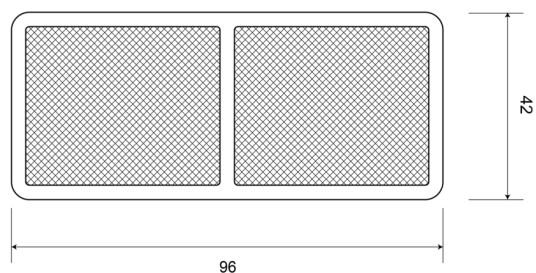

REFLECTOREN

32AR

Reflector | rechthoekig | rood

EAN: 5414184001046

Specificaties

Afmetingen	96 mm x 42 mm	Keuring	ECE R3
Bestelbaar per	10	Kleur	Rood
Bevestiging	Zelfklevend	Materiaal	PMMA/ABS
Dikte mm	6 mm	Montagezijde	Achteraan
Gewicht (kg)	0,032 Kg	Type	Rechthoekig