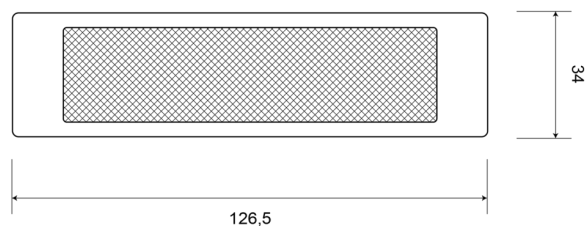

REFLECTOREN

31AR

Reflector | rechthoekig | rood

EAN: 5414184001237

Specificaties

Afmetingen	126,5 mm x 34 mm	Keuring	ECE R3
Bestelbaar per	10	Kleur	Rood
Bevestiging	Zelfklevend	Materiaal	PMMA/ABS
Dikte mm	6,5 mm	Montagezijde	Achteraan
Gewicht (kg)	0,032 Kg	Type	Rechthoekig