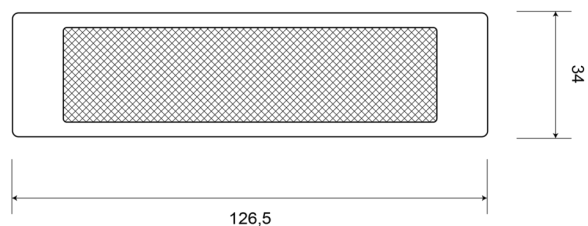

# REFLECTOREN

31AR

Reflector | rechthoekig | rood

EAN: 5414184001237

## Specificaties

Afmetingen	126,5 mm x 34 mm	Keuring	ECE R3
Bestelbaar per	10	Kleur	Rood
Bevestiging	Zelfklevend	Materiaal	PMMA/ABS
Dikte mm	6,5 mm	Montagezijde	Achteraan
Gewicht (kg)	0,032 Kg	Type	Rechthoekig