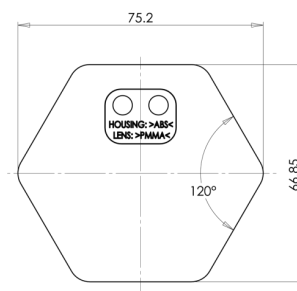

## Specificaties

Bestelbaar per	10	Keuring	ECE R3
Bevestiging	Zelfklevend	Kleur	Wit
Breedte mm	75,2 mm	Materiaal	PMMA/ABS
Dikte mm	8 mm	Montagezijde	Vooraan
Gewicht (kg)	0,032 Kg	Type	6-hoekig
Hoogte mm	66,85 mm		