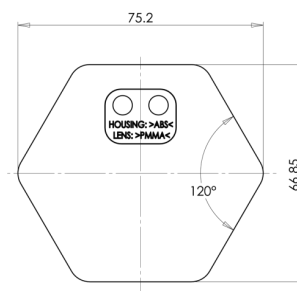

REFLECTOREN

30AC

Reflector | 6-hoekig | wit

EAN: 5414184001169

Specificaties

Bestelbaar per	10	Keuring	ECE R3
Bevestiging	Zelfklevend	Kleur	Wit
Breedte mm	75,2 mm	Materiaal	PMMA/ABS
Dikte mm	8 mm	Montagezijde	Vooraan
Gewicht (kg)	0,032 Kg	Type	6-hoekig
Hoogte mm	66,85 mm		