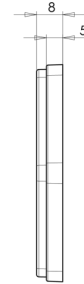

# REFLECTOREN

30AC

Reflector | 6-hoekig | wit

EAN: 5414184001169

## Specificaties

Bestelbaar per	10	Keuring	ECE R3
Bevestiging	Zelfklevend	Kleur	Wit
Breedte mm	75,2 mm	Materiaal	PMMA/ABS
Dikte mm	8 mm	Montagezijde	Vooraan
Gewicht (kg)	0,032 Kg	Type	6-hoekig
Hoogte mm	66,85 mm		