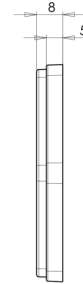

# REFLECTOREN

30AC

Reflector | 6-hoekig | wit

EAN: 5414184001169

## Specificaties

Bestelbaar per	10	Keuring	ECE R3
Bevestiging	Zelfklevend	Kleur	Wit
Breedte mm	75,2 mm	Materiaal	PMMA/ABS
Dikte mm	8 mm	Montagezijde	Vooraan
Gewicht (kg)	0,032 Kg	Type	6-hoekig
Hoogte mm	66,85 mm		