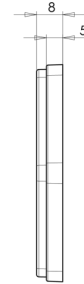

REFLECTOREN

30AC

Reflector | 6-hoekig | wit

EAN: 5414184001169

Specificaties

Bestelbaar per	10	Keuring	ECE R3
Bevestiging	Zelfklevend	Kleur	Wit
Breedte mm	75,2 mm	Materiaal	PMMA/ABS
Dikte mm	8 mm	Montagezijde	Vooraan
Gewicht (kg)	0,032 Kg	Type	6-hoekig
Hoogte mm	66,85 mm		