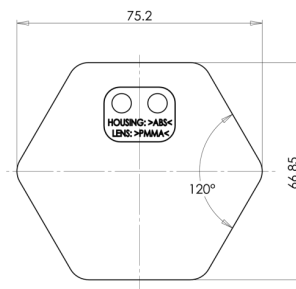

## Specificaties

Bestelbaar per	10	Keuring	ECE R3
Bevestiging	Zelfklevend	Kleur	Oranje
Breedte mm	75,2 mm	Materiaal	PMMA/ABS
Dikte mm	8 mm	Montagezijde	Zijkant
Gewicht (kg)	0,032 kg	Type	6-hoekig
Hoogte mm	66,85 mm		