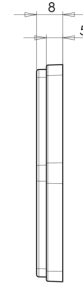

REFLECTOREN

30AO

Reflector | 6-hoekig | oranje

EAN: 5414184001176

Specificaties

Bestelbaar per	10	Keuring	ECE R3
Bevestiging	Zelfklevend	Kleur	Oranje
Breedte mm	75,2 mm	Materiaal	PMMA/ABS
Dikte mm	8 mm	Montagezijde	Zijkant
Gewicht (kg)	0,032 kg	Type	6-hoekig
Hoogte mm	66,85 mm		