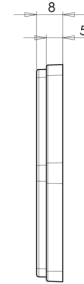

REFLECTOREN

30AO

Reflector | 6-hoekig | oranje

EAN: 5414184001176

Specificaties

Bestelbaar per	10	Keuring	ECE R3
Bevestiging	Zelfklevend	Kleur	Oranje
Breedte mm	75,2 mm	Materiaal	PMMA/ABS
Dikte mm	8 mm	Montagezijde	Zijkant
Gewicht (kg)	0,032 kg	Type	6-hoekig
Hoogte mm	66,85 mm		