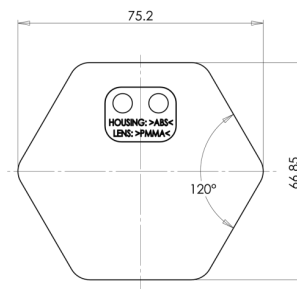

REFLECTOREN

30AO

Reflector | 6-hoekig | oranje

EAN: 5414184001176

Specificaties

Bestelbaar per	10	Keuring	ECE R3
Bevestiging	Zelfklevend	Kleur	Oranje
Breedte mm	75,2 mm	Materiaal	PMMA/ABS
Dikte mm	8 mm	Montagezijde	Zijkant
Gewicht (kg)	0,032 kg	Type	6-hoekig
Hoogte mm	66,85 mm		