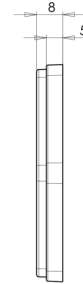

# REFLECTOREN

30AO

Reflector | 6-hoekig | oranje

EAN: 5414184001176

## Specificaties

Bestelbaar per	10	Keuring	ECE R3
Bevestiging	Zelfklevend	Kleur	Oranje
Breedte mm	75,2 mm	Materiaal	PMMA/ABS
Dikte mm	8 mm	Montagezijde	Zijkant
Gewicht (kg)	0,032 kg	Type	6-hoekig
Hoogte mm	66,85 mm		