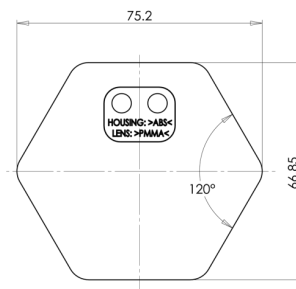

REFLECTOREN

30AO

Reflector | 6-hoekig | oranje

EAN: 5414184001176

Specificaties

Bestelbaar per	10	Keuring	ECE R3
Bevestiging	Zelfklevend	Kleur	Oranje
Breedte mm	75,2 mm	Materiaal	PMMA/ABS
Dikte mm	8 mm	Montagezijde	Zijkant
Gewicht (kg)	0,032 kg	Type	6-hoekig
Hoogte mm	66,85 mm		