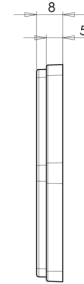

REFLECTOREN

30AR

Reflector | 6-hoekig | rood

EAN: 5414184001183

Specificaties

Bestelbaar per	10	Keuring	ECE R3
Bevestiging	Zelfklevend	Kleur	Rood
Breedte mm	75,2 mm	Materiaal	PMMA/ABS
Dikte mm	8 mm	Montagezijde	Achteraan
Gewicht (kg)	0,032 Kg	Type	6-hoekig
Hoogte mm	66,85 mm		