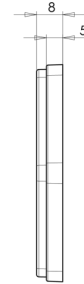

# REFLECTOREN

30AR

Reflector | 6-hoekig | rood

EAN: 5414184001183

## Specificaties

Bestelbaar per	10	Keuring	ECE R3
Bevestiging	Zelfklevend	Kleur	Rood
Breedte mm	75,2 mm	Materiaal	PMMA/ABS
Dikte mm	8 mm	Montagezijde	Achteraan
Gewicht (kg)	0,032 Kg	Type	6-hoekig
Hoogte mm	66,85 mm		