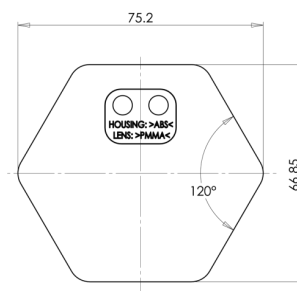

# REFLECTOREN

30AR

Reflector | 6-hoekig | rood

EAN: 5414184001183

## Specificaties

Bestelbaar per	10	Keuring	ECE R3
Bevestiging	Zelfklevend	Kleur	Rood
Breedte mm	75,2 mm	Materiaal	PMMA/ABS
Dikte mm	8 mm	Montagezijde	Achteraan
Gewicht (kg)	0,032 Kg	Type	6-hoekig
Hoogte mm	66,85 mm		