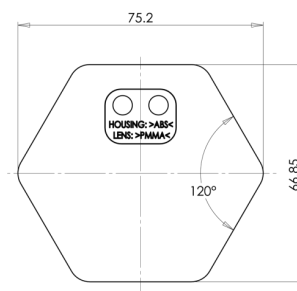

REFLECTOREN

30AR

Reflector | 6-hoekig | rood

EAN: 5414184001183

Specificaties

Bestelbaar per	10	Keuring	ECE R3
Bevestiging	Zelfklevend	Kleur	Rood
Breedte mm	75,2 mm	Materiaal	PMMA/ABS
Dikte mm	8 mm	Montagezijde	Achteraan
Gewicht (kg)	0,032 Kg	Type	6-hoekig
Hoogte mm	66,85 mm		