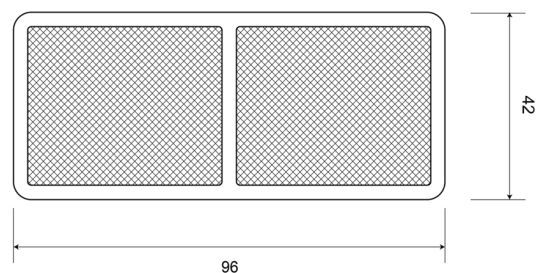

REFLECTOREN

32AC

Reflector | rechthoekig | wit

EAN: 5414184001022

Specificaties

Afmetingen	96 mm x 42 mm	Keuring	ECE R3
Bestelbaar per	10	Kleur	Wit
Bevestiging	Zelfklevend	Materiaal	PMMA/ABS
Dikte mm	6 mm	Montagezijde	Vooraan
Gewicht (kg)	0,032 Kg	Type	Rechthoekig