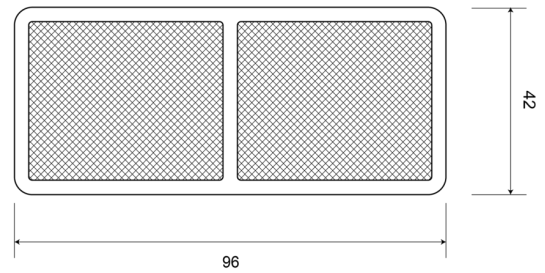

REFLECTOREN

32AC

Reflector | rechthoekig | wit

EAN: 5414184001022

Specificaties

Afmetingen	96 mm x 42 mm	Keuring	ECE R3
Bestelbaar per	10	Kleur	Wit
Bevestiging	Zelfklevend	Materiaal	PMMA/ABS
Dikte mm	6 mm	Montagezijde	Vooraan
Gewicht (kg)	0,032 Kg	Type	Rechthoekig