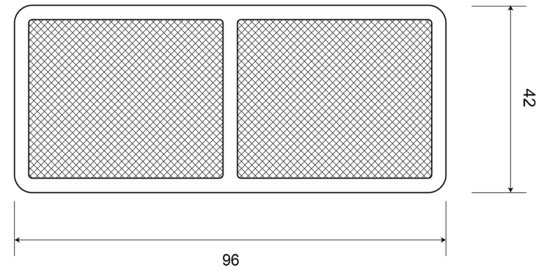

REFLECTOREN

32AO

Reflector | rechthoekig | oranje

EAN: 5414184001039

Specificaties

Afmetingen	96 mm x 42 mm	Keuring	ECE R3
Bestelbaar per	10	Kleur	Oranje
Bevestiging	Zelfklevend	Materiaal	PMMA/ABS
Dikte mm	6 mm	Montagezijde	Zijkant
Gewicht (kg)	0,032 Kg	Type	Rechthoekig