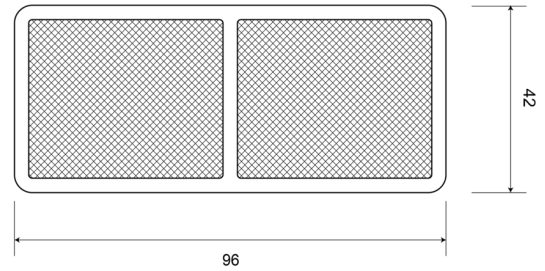

# REFLECTOREN

32AO

Reflector | rechthoekig | oranje

EAN: 5414184001039

## Specificaties

Afmetingen	96 mm x 42 mm	Keuring	ECE R3
Bestelbaar per	10	Kleur	Oranje
Bevestiging	Zelfklevend	Materiaal	PMMA/ABS
Dikte mm	6 mm	Montagezijde	Zijkant
Gewicht (kg)	0,032 Kg	Type	Rechthoekig