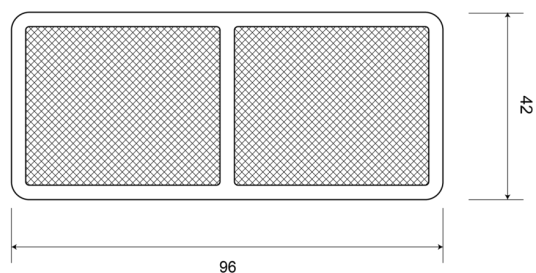

# REFLECTOREN

32C

Reflector | rechthoekig | wit

EAN: 5414184001053

## Specificaties

Afmetingen	96 mm x 42 mm	Keuring	ECE R3
Bestelbaar per	10	Kleur	Wit
Bevestiging	Om te schroeven	Materiaal	PMMA/ABS
Dikte mm	6 mm	Montagezijde	Vooraan
Gewicht (kg)	0,032 Kg	Type	Rechthoekig