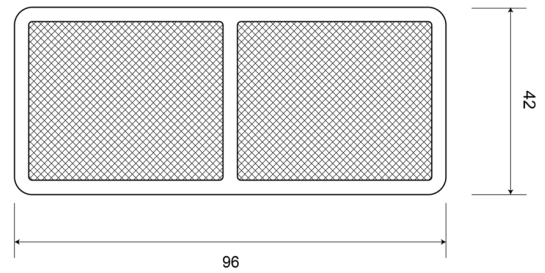

# REFLECTOREN

32C

Reflector | rechthoekig | wit

EAN: 5414184001053

## Specificaties

|                |                 |              |             |
|----------------|-----------------|--------------|-------------|
| Afmetingen     | 96 mm x 42 mm   | Keuring      | ECE R3      |
| Bestelbaar per | 10              | Kleur        | Wit         |
| Bevestiging    | Om te schroeven | Materiaal    | PMMA/ABS    |
| Dikte mm       | 6 mm            | Montagezijde | Vooraan     |
| Gewicht (kg)   | 0,032 Kg        | Type         | Rechthoekig |