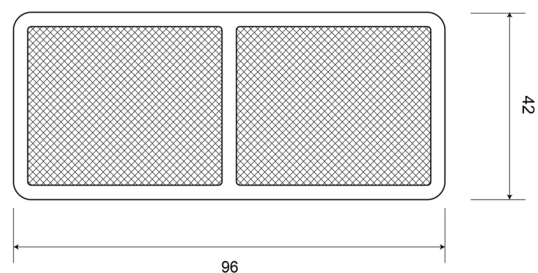

REFLECTOREN

32R

Reflector | rechthoekig | rood

EAN: 5414184001077

Specificaties

Afmetingen	96 mm x 42 mm	Keuring	ECE R3
Bestelbaar per	10	Kleur	Rood
Bevestiging	Om te schroeven	Materiaal	PMMA/ABS
Dikte mm	6 mm	Montagezijde	Achteraan
Gewicht (kg)	0,032 Kg	Type	Rechthoekig