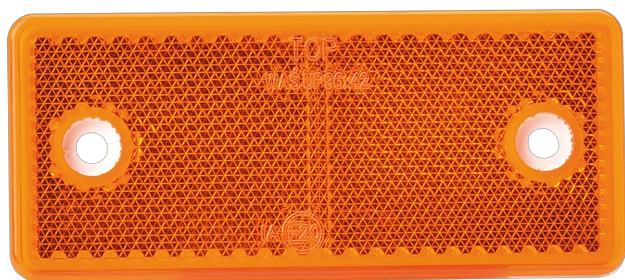

REFLECTOREN

320

Reflector | rechthoekig | oranje

EAN: 5414184001060

Specificaties

Afmetingen	96 mm x 42 mm	Keuring	ECE R3
Bestelbaar per	10	Kleur	Oranje
Bevestiging	Om te schroeven	Materiaal	PMMA/ABS
Dikte mm	6 mm	Montagezijde	Zijkant
Gewicht (kg)	0,032 Kg	Type	Rechthoekig