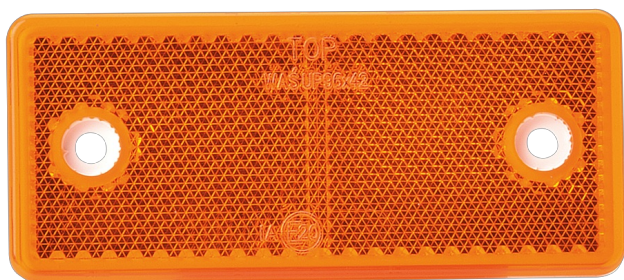

REFLECTOREN

320

Reflector | rechthoekig | oranje

EAN: 5414184001060

Specificaties

Afmetingen	96 mm x 42 mm	Keuring	ECE R3
Bestelbaar per	10	Kleur	Oranje
Bevestiging	Om te schroeven	Materiaal	PMMA/ABS
Dikte mm	6 mm	Montagezijde	Zijkant
Gewicht (kg)	0,032 Kg	Type	Rechthoekig