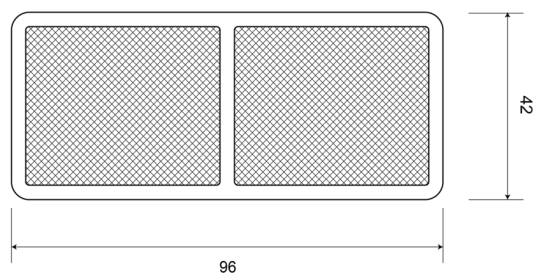

REFLECTOREN

320

Reflector | rechthoekig | oranje

EAN: 5414184001060

Specificaties

Afmetingen	96 mm x 42 mm	Keuring	ECE R3
Bestelbaar per	10	Kleur	Oranje
Bevestiging	Om te schroeven	Materiaal	PMMA/ABS
Dikte mm	6 mm	Montagezijde	Zijkant
Gewicht (kg)	0,032 Kg	Type	Rechthoekig