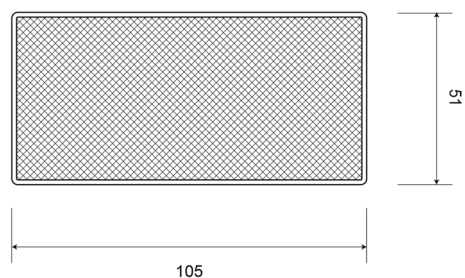

REFLECTOREN

33AC

Reflector | rechthoekig | wit

EAN: 5414184001084

Specificaties

Afmetingen	105 mm x 51 mm	Keuring	ECE R3
Bestelbaar per	10	Kleur	Wit
Bevestiging	Zelfklevend	Materiaal	PMMA/ABS
Dikte mm	7 mm	Montagezijde	Vooraan
Gewicht (kg)	0,032 Kg	Type	Rechthoekig