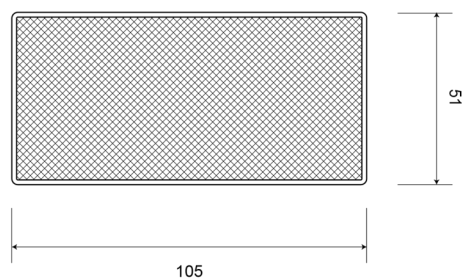

REFLECTOREN

33AR

Reflector | rechthoekig | rood

EAN: 5414184001107

Specificaties

Afmetingen	105 mm x 51 mm	Keuring	ECE R3
Bestelbaar per	10	Kleur	Rood
Bevestiging	Zelfklevend	Materiaal	PMMA/ABS
Dikte mm	7 mm	Montagezijde	Achteraan
Gewicht (kg)	0,032 Kg	Type	Rechthoekig