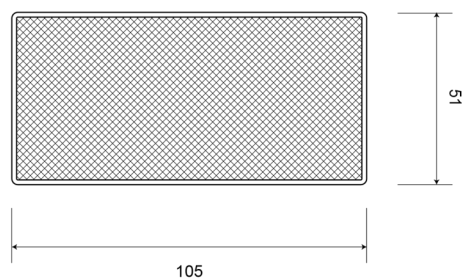

# REFLECTOREN

33AR

Reflector | rechthoekig | rood

EAN: 5414184001107

## Specificaties

Afmetingen	105 mm x 51 mm	Keuring	ECE R3
Bestelbaar per	10	Kleur	Rood
Bevestiging	Zelfklevend	Materiaal	PMMA/ABS
Dikte mm	7 mm	Montagezijde	Achteraan
Gewicht (kg)	0,032 Kg	Type	Rechthoekig