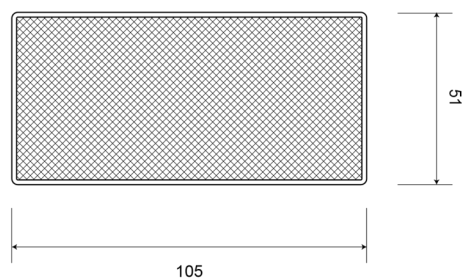

# REFLECTOREN

33AO

Reflector | rechthoekig | oranje

EAN: 5414184001091

## Specificaties

Afmetingen	105 mm x 51 mm	Keuring	ECE R3
Bestelbaar per	10	Kleur	Oranje
Bevestiging	Zelfklevend	Materiaal	PMMA/ABS
Dikte mm	7 mm	Montagezijde	Zijkant
Gewicht (kg)	0,032 Kg	Type	Rechthoekig