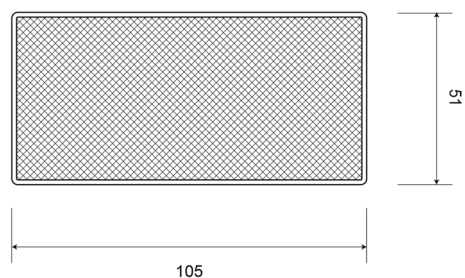

REFLECTOREN

33AO

Reflector | rechthoekig | oranje

EAN: 5414184001091

Specificaties

Afmetingen	105 mm x 51 mm	Keuring	ECE R3
Bestelbaar per	10	Kleur	Oranje
Bevestiging	Zelfklevend	Materiaal	PMMA/ABS
Dikte mm	7 mm	Montagezijde	Zijkant
Gewicht (kg)	0,032 Kg	Type	Rechthoekig