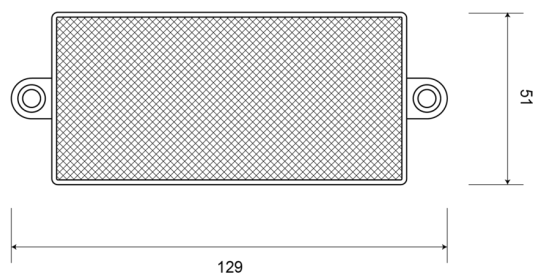

REFLECTOREN

33C

Reflector | rechthoekig | wit

EAN: 5414184001114

Specificaties

Afmetingen	129 mm x 51 mm	Keuring	ECE R3
Bestelbaar per	10	Kleur	Wit
Bevestiging	Om te schroeven	Materiaal	PMMA/ABS
Dikte mm	7 mm	Montagezijde	Vooraan
Gewicht (kg)	0,032 Kg	Type	Rechthoekig