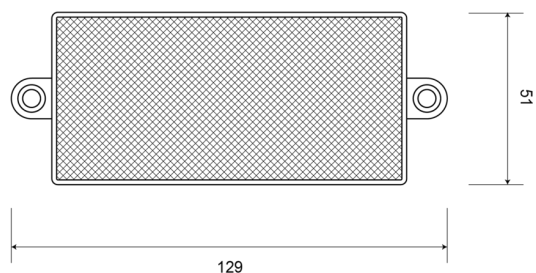

# REFLECTOREN

33C

Reflector | rechthoekig | wit

EAN: 5414184001114

## Specificaties

Afmetingen	129 mm x 51 mm	Keuring	ECE R3
Bestelbaar per	10	Kleur	Wit
Bevestiging	Om te schroeven	Materiaal	PMMA/ABS
Dikte mm	7 mm	Montagezijde	Vooraan
Gewicht (kg)	0,032 Kg	Type	Rechthoekig