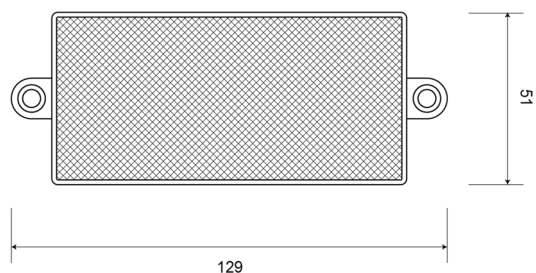

REFLECTOREN

33R

Reflector | rechthoekig | rood

EAN: 5414184001138

Specificaties

Afmetingen	129 mm x 51 mm	Keuring	ECE R3
Bestelbaar per	10	Kleur	Rood
Bevestiging	Om te schroeven	Materiaal	PMMA/ABS
Dikte mm	7 mm	Montagezijde	Achteraan
Gewicht (kg)	0,032 Kg	Type	Rechthoekig