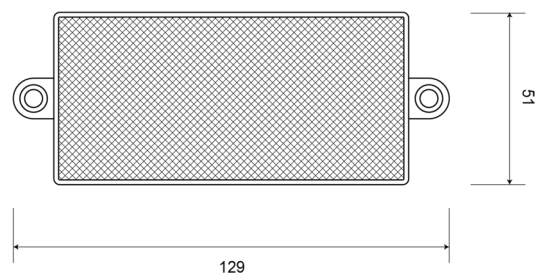

# REFLECTOREN

330

Reflector | rechthoekig | oranje

EAN: 5414184001121

## Specificaties

Afmetingen	129 mm x 51 mm	Keuring	ECE R3
Bestelbaar per	10	Kleur	Oranje
Bevestiging	Om te schroeven	Materiaal	PMMA/ABS
Dikte mm	7 mm	Montagezijde	Zijkant
Gewicht (kg)	0,032 Kg	Type	Rechthoekig