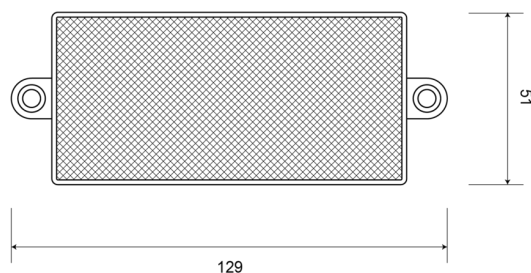

# REFLECTOREN

330

Reflector | rechthoekig | oranje

EAN: 5414184001121

## Specificaties

Afmetingen	129 mm x 51 mm	Keuring	ECE R3
Bestelbaar per	10	Kleur	Oranje
Bevestiging	Om te schroeven	Materiaal	PMMA/ABS
Dikte mm	7 mm	Montagezijde	Zijkant
Gewicht (kg)	0,032 Kg	Type	Rechthoekig