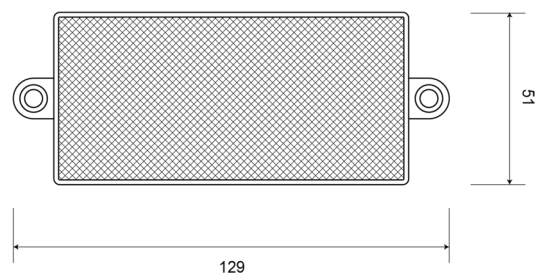

REFLECTOREN

330

Reflector | rechthoekig | oranje

EAN: 5414184001121

Specificaties

Afmetingen	129 mm x 51 mm	Keuring	ECE R3
Bestelbaar per	10	Kleur	Oranje
Bevestiging	Om te schroeven	Materiaal	PMMA/ABS
Dikte mm	7 mm	Montagezijde	Zijkant
Gewicht (kg)	0,032 Kg	Type	Rechthoekig