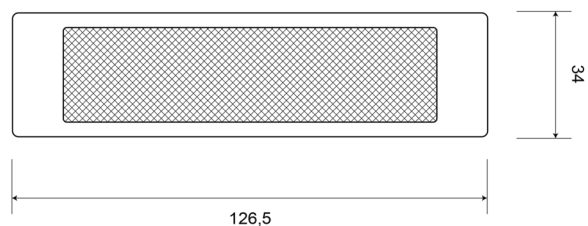

REFLECTOREN

31AC

Reflector | rechthoekig | wit

EAN: 5414184001244

Specificaties

Afmetingen	126,5 mm x 34 mm	Keuring	ECE R3
Bestelbaar per	10	Kleur	Wit
Bevestiging	Zelfklevend	Materiaal	PMMA/ABS
Dikte mm	6,5 mm	Montagezijde	Vooraan
Gewicht (kg)	0,032 Kg	Type	Rechthoekig