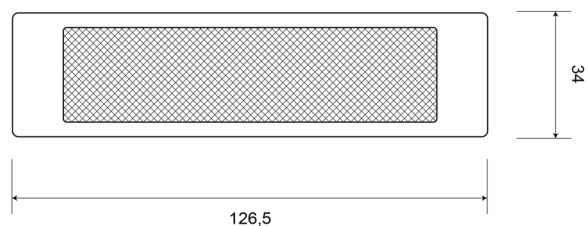

REFLECTOREN

31AC

Reflector | rechthoekig | wit

EAN: 5414184001244

Specificaties

| | | | |
|----------------|------------------|--------------|-------------|
| Afmetingen | 126,5 mm x 34 mm | Keuring | ECE R3 |
| Bestelbaar per | 10 | Kleur | Wit |
| Bevestiging | Zelfklevend | Materiaal | PMMA/ABS |
| Dikte mm | 6,5 mm | Montagezijde | Vooraan |
| Gewicht (kg) | 0,032 Kg | Type | Rechthoekig |