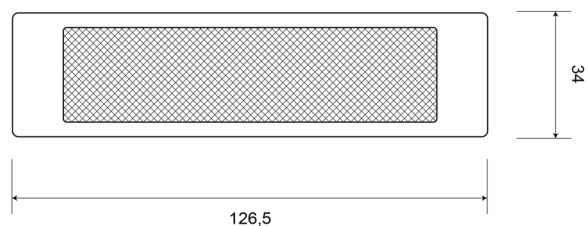

REFLECTOREN

31AO

Reflector | rechthoekig | oranje

EAN: 5414184001251

Specificaties

Afmetingen	126,5 mm x 34 mm	Keuring	ECE R3
Bestelbaar per	10	Kleur	Oranje
Bevestiging	Zelfklevend	Materiaal	PMMA/ABS
Dikte mm	6,5 mm	Montagezijde	Zijkant
Gewicht (kg)	0,032 Kg	Type	Rechthoekig