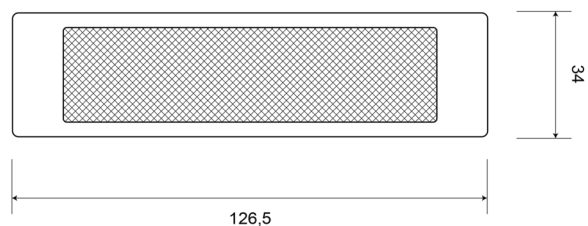

# REFLECTOREN

31AO

Reflector | rechthoekig | oranje

EAN: 5414184001251

## Specificaties

Afmetingen	126,5 mm x 34 mm	Keuring	ECE R3
Bestelbaar per	10	Kleur	Oranje
Bevestiging	Zelfklevend	Materiaal	PMMA/ABS
Dikte mm	6,5 mm	Montagezijde	Zijkant
Gewicht (kg)	0,032 Kg	Type	Rechthoekig