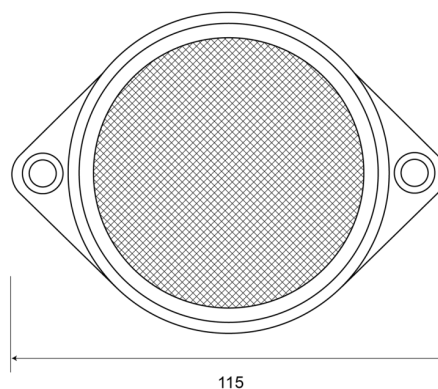

REFLECTOREN

34C

Reflector | rond | wit

EAN: 5414184001619

Specificaties

| | | | |
|----------------|-----------------|--------------|-----------|
| Bestelbaar per | 10 | Keuring | ECE R3 |
| Bevestiging | Om te schroeven | Kleur | Wit |
| Breedte mm | 115 mm | Materiaal | PMMA/ABS |
| Dikte mm | 12 mm | Montagezijde | Achteraan |
| Gewicht (kg) | 0,032 Kg | Type | Rond |
| Hoogte mm | 85 mm | Verpakking | Zakje |