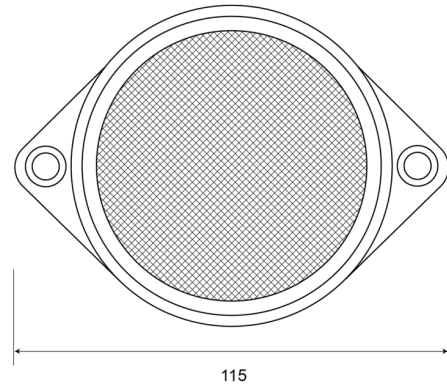

REFLECTOREN

34C

Reflector | rond | wit

EAN: 5414184001619

Specificaties

Bestelbaar per	10	Keuring	ECE R3
Bevestiging	Om te schroeven	Kleur	Wit
Breedte mm	115 mm	Materiaal	PMMA/ABS
Dikte mm	12 mm	Montagezijde	Achteraan
Gewicht (kg)	0,032 Kg	Type	Rond
Hoogte mm	85 mm	Verpakking	Zakje