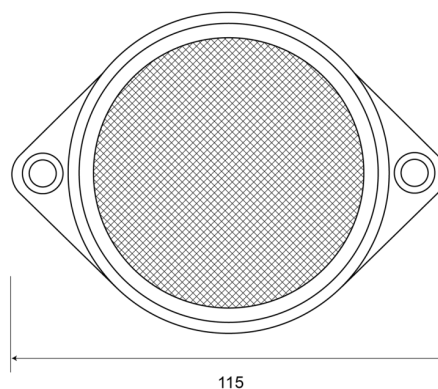

# REFLECTOREN

34C

Reflector | rond | wit

EAN: 5414184001619

## Specificaties

Bestelbaar per	10	Keuring	ECE R3
Bevestiging	Om te schroeven	Kleur	Wit
Breedte mm	115 mm	Materiaal	PMMA/ABS
Dikte mm	12 mm	Montagezijde	Achteraan
Gewicht (kg)	0,032 Kg	Type	Rond
Hoogte mm	85 mm	Verpakking	Zakje