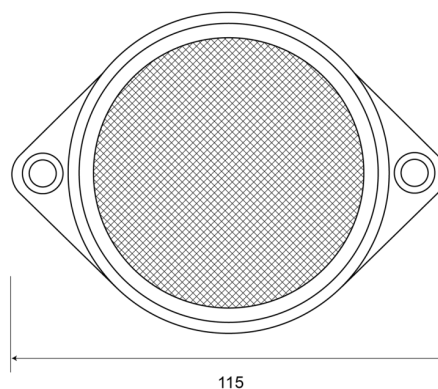

REFLECTOREN

34R

Reflector | rond | rood

EAN: 5414184001640

Specificaties

Bestelbaar per	10	Keuring	ECE R3
Bevestiging	Om te schroeven	Kleur	Rood
Breedte mm	115 mm	Materiaal	PMMA/ABS
Dikte mm	12 mm	Montagezijde	Achteraan
Gewicht (kg)	0,032 Kg	Type	Rond
Hoogte mm	85 mm	Verpakking	Zakje