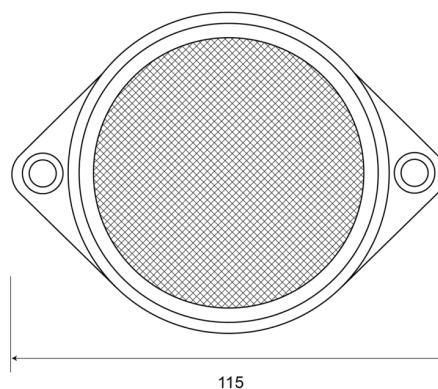

# REFLECTOREN

34R

Reflector | rond | rood

EAN: 5414184001640

## Specificaties

Bestelbaar per	10	Keuring	ECE R3
Bevestiging	Om te schroeven	Kleur	Rood
Breedte mm	115 mm	Materiaal	PMMA/ABS
Dikte mm	12 mm	Montagezijde	Achteraan
Gewicht (kg)	0,032 Kg	Type	Rond
Hoogte mm	85 mm	Verpakking	Zakje