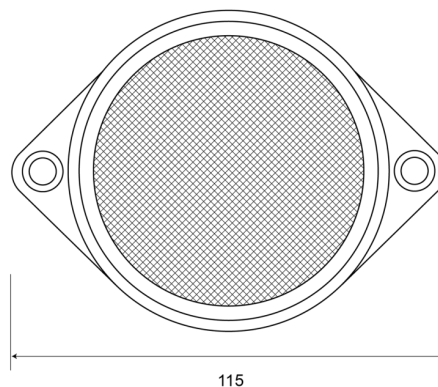

# REFLECTOREN

340

Reflector | rond | oranje

EAN: 5414184001633

## Specificaties

Bestelbaar per	10	Keuring	ECE R3
Bevestiging	Om te schroeven	Kleur	Oranje
Breedte mm	115 mm	Materiaal	PMMA/ABS
Dikte mm	12 mm	Montagezijde	Achteraan
Gewicht (kg)	0,032 Kg	Type	Rond
Hoogte mm	85 mm	Verpakking	Zakje