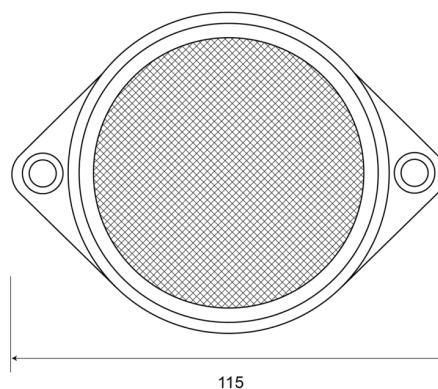

# REFLECTOREN

340

Reflector | rond | oranje

EAN: 5414184001633

## Specificaties

Bestelbaar per	10	Keuring	ECE R3
Bevestiging	Om te schroeven	Kleur	Oranje
Breedte mm	115 mm	Materiaal	PMMA/ABS
Dikte mm	12 mm	Montagezijde	Achteraan
Gewicht (kg)	0,032 Kg	Type	Rond
Hoogte mm	85 mm	Verpakking	Zakje