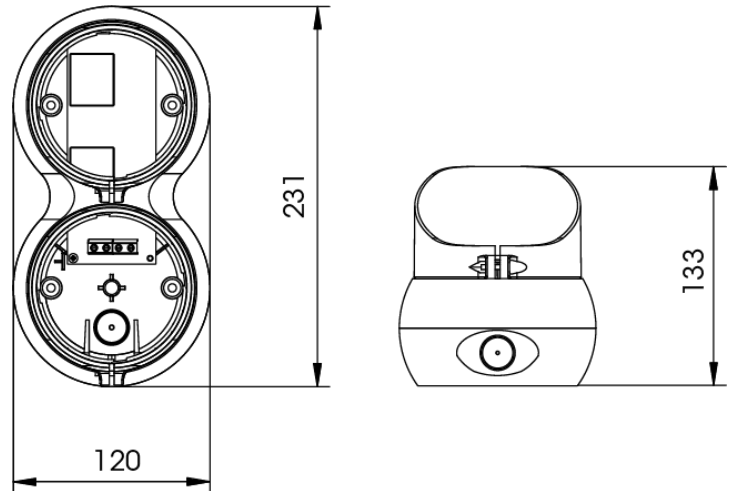

EAN: 5414184170216

Specificaties

Afmetingen	231 mm x 120 mm x 133 mm	Kleur	Rood/groen
Bestelbaar per	1	Lichtbron	LED
Gewicht (kg)	0,7 Kg	Voeding	230V
IP-graad	IP66	Vorm	Rechthoekig/langwerpig/verlengd, Rond