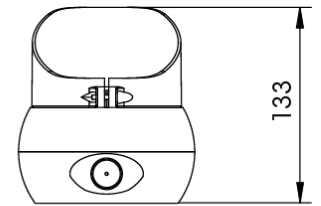

EAN: 5414184420052

Specificaties

Afmetingen	342 mm x 120 mm x 133 mm	Kleur	Groen/oranje/rood
Bestelbaar per	1	Lichtbron	LED
Gewicht (kg)	0,940 Kg	Voeding	230V
IP-graad	IP66	Vorm	Rechthoekig/langwerpig/verlengd, Rond