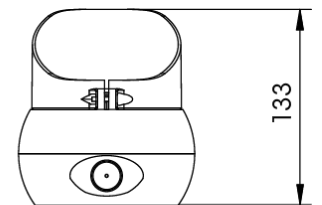

EAN: 5414184420052

Specificaties

Afmetingen	342 mm x 120 mm x 133 mm	Kleur	Groen/oranje/rood
Bestelbaar per	1	Lichtbron	LED
Gewicht (kg)	0,940 Kg	Voeding	230V
IP-graad	IP66	Vorm	Rechthoekig/langwerpig/verlengd, Rond