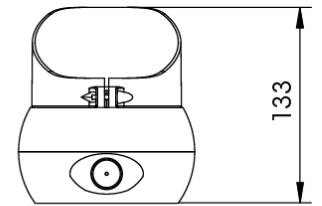

EAN: 5414184420052

Specificaties

Afmetingen	342 mm x 120 mm x 133 mm	Kleur	Groen/oranje/rood
Bestelbaar per	1	Lichtbron	LED
Gewicht (kg)	0,940 Kg	Voeding	230V
IP-graad	IP66	Vorm	Rechthoekig/langwerpig/verlengd, Rond