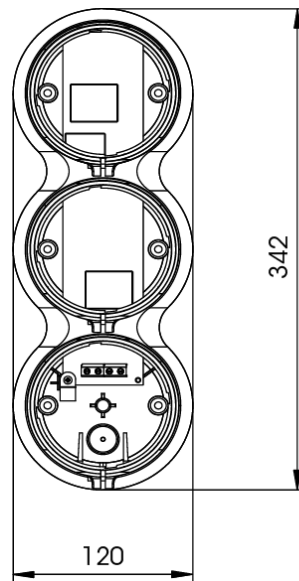

EAN: 5414184420052

Specificaties

Afmetingen	342 mm x 120 mm x 133 mm	Kleur	Groen/oranje/rood
Bestelbaar per	1	Lichtbron	LED
Gewicht (kg)	0,940 Kg	Voeding	230V
IP-graad	IP66	Vorm	Rechthoekig/langwerpig/verlengd, Rond