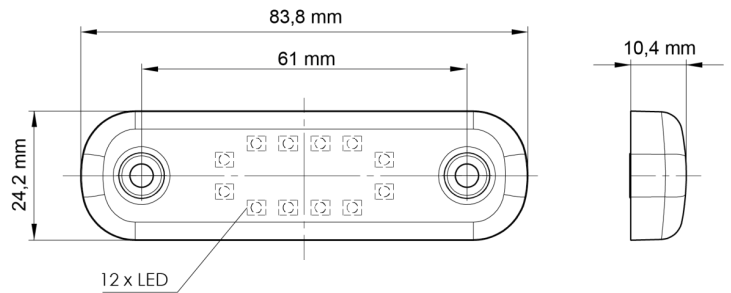

# MARKEERVERLICHTING

201-DV-OR-  
12LED

LED markeerverlichting | 12 LEDs | 12-24V | oranje

EAN: 5414184001381

## Specificaties

Aansluiting	Open kabeleinde	IP-graad	IP66+IP68
Aantal LEDs	12	Keuring	ECE R91
Afmetingen	84 mm x 24 mm x 10,4 mm	Kleur	Oranje
Bedrijfstemperatuur	-30°C / +65°C	Kleur lens	Oranje
Bestelbaar per	1	Lengte kabel (m)	0,2 m
Bevestiging	Opbouw	Lichtbron	LED
EMC	EMC R10	Montagezijde	Zijkant
EMC R10	Ja	Verpakking	POS verpakking
Funcies	Zijmarkering	Voeding	12V - 24V
Gewicht (kg)	0,031 Kg		