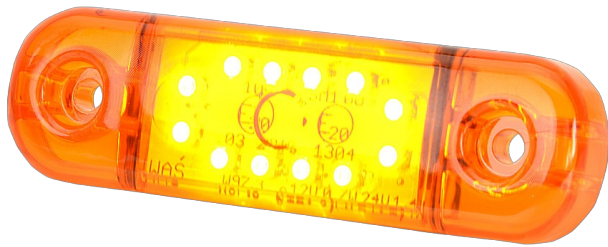

# MARKEERVERLICHTING

201-DV-OR-  
12LED

LED markeerverlichting | 12 LEDs | 12-24V | oranje

EAN: 5414184001381

## Specificaties

Aansluiting	Open kabeleinde	IP-graad	IP66+IP68
Aantal LEDs	12	Keuring	ECE R91
Afmetingen	84 mm x 24 mm x 10,4 mm	Kleur	Oranje
Bedrijfstemperatuur	-30°C / +65°C	Kleur lens	Oranje
Bestelbaar per	1	Lengte kabel (m)	0,2 m
Bevestiging	Opbouw	Lichtbron	LED
EMC	EMC R10	Montagezijde	Zijkant
EMC R10	Ja	Verpakking	POS verpakking
Funcies	Zijmarkering	Voeding	12V - 24V
Gewicht (kg)	0,031 Kg		