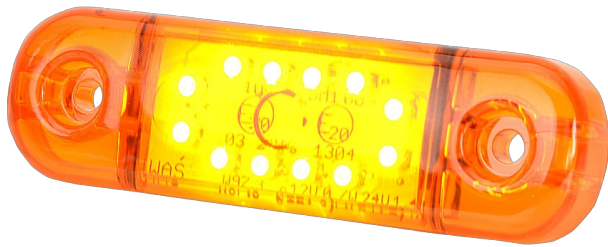

MARKEERVERLICHTING

201-DV-OR-
12LED

LED markeerverlichting | 12 LEDs | 12-24V | oranje

EAN: 5414184001381

Specificaties

Aansluiting	Open kabeleinde	IP-graad	IP66+IP68
Aantal LEDs	12	Keuring	ECE R91
Afmetingen	84 mm x 24 mm x 10,4 mm	Kleur	Oranje
Bedrijfstemperatuur	-30°C / +65°C	Kleur lens	Oranje
Bestelbaar per	1	Lengte kabel (m)	0,2 m
Bevestiging	Opbouw	Lichtbron	LED
EMC	EMC R10	Montagezijde	Zijkant
EMC R10	Ja	Verpakking	POS verpakking
Funcies	Zijmarkering	Voeding	12V - 24V
Gewicht (kg)	0,031 Kg		