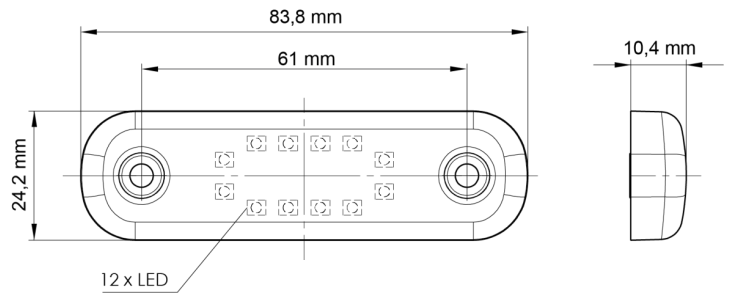

MARKEERVERLICHTING

201-DV-OR-
12LED

LED markeerverlichting | 12 LEDs | 12-24V | oranje

EAN: 5414184001381

Specificaties

Aansluiting	Open kabeleinde	IP-graad	IP66+IP68
Aantal LEDs	12	Keuring	ECE R91
Afmetingen	84 mm x 24 mm x 10,4 mm	Kleur	Oranje
Bedrijfstemperatuur	-30°C / +65°C	Kleur lens	Oranje
Bestelbaar per	1	Lengte kabel (m)	0,2 m
Bevestiging	Opbouw	Lichtbron	LED
EMC	EMC R10	Montagezijde	Zijkant
EMC R10	Ja	Verpakking	POS verpakking
Funcies	Zijmarkering	Voeding	12V - 24V
Gewicht (kg)	0,031 Kg		