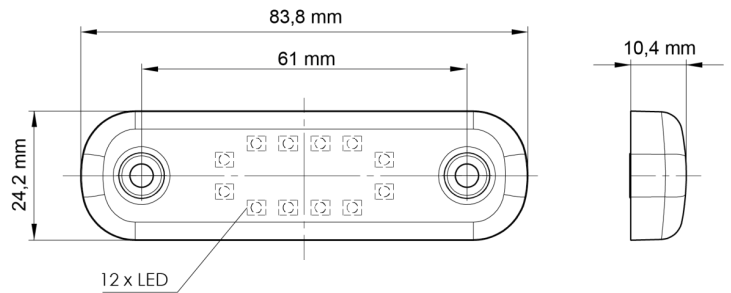

MARKEERVERLICHTING

201-DV-RO-
12LED

LED markeerverlichting | 12 LEDs | 12-24V | rood

EAN: 5414184001398

Specificaties

Aansluiting	Open kabeleinde	IP-graad	IP66+IP68
Aantal LEDs	12	Keuring	ECE R7
Afmetingen	84 mm x 24 mm x 10,4 mm	Kleur	Rood
Bedrijfstemperatuur	-30°C / +65°C	Kleur lens	Rood
Bestelbaar per	1	Lengte kabel (m)	0,2 m
Bevestiging	Opbouw	Lichtbron	LED
EMC	EMC R10	Montagezijde	Achteraan
EMC R10	Ja	Verpakking	POS verpakking
Funcies	Markeerverlichting achteraan	Voeding	12V - 24V
Gewicht (kg)	0,03 Kg		