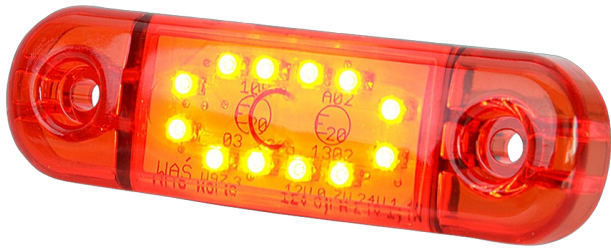

MARKEERVERLICHTING

201-DV-RO-
12LED

LED markeerverlichting | 12 LEDs | 12-24V | rood

EAN: 5414184001398

Specificaties

Aansluiting	Open kabeleinde	IP-graad	IP66+IP68
Aantal LEDs	12	Keuring	ECE R7
Afmetingen	84 mm x 24 mm x 10,4 mm	Kleur	Rood
Bedrijfstemperatuur	-30°C / +65°C	Kleur lens	Rood
Bestelbaar per	1	Lengte kabel (m)	0,2 m
Bevestiging	Opbouw	Lichtbron	LED
EMC	EMC R10	Montagezijde	Achteraan
EMC R10	Ja	Verpakking	POS verpakking
Funcies	Markeerverlichting achteraan	Voeding	12V - 24V
Gewicht (kg)	0,03 Kg		