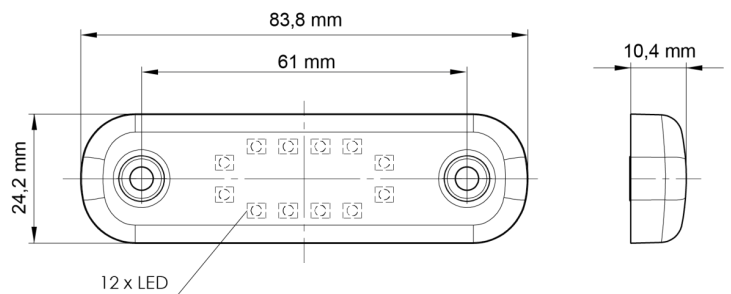

MARKEERVERLICHTING

201-DV-RO-
12LED

LED markeerverlichting | 12 LEDs | 12-24V | rood

EAN: 5414184001398

Specificaties

Aansluiting	Open kabeleinde	IP-graad	IP66+IP68
Aantal LEDs	12	Keuring	ECE R7
Afmetingen	84 mm x 24 mm x 10,4 mm	Kleur	Rood
Bedrijfstemperatuur	-30°C / +65°C	Kleur lens	Rood
Bestelbaar per	1	Lengte kabel (m)	0,2 m
Bevestiging	Opbouw	Lichtbron	LED
EMC	EMC R10	Montagezijde	Achteraan
EMC R10	Ja	Verpakking	POS verpakking
Funcies	Markeerverlichting achteraan	Voeding	12V - 24V
Gewicht (kg)	0,03 Kg		