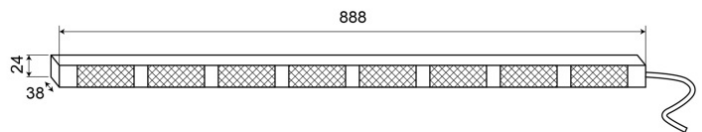

LED DIRECTIONELE LICHTBALKEN

TRAFLED8-O-
CTR2.REV1

Directionele LED lichtbalk | 8 modules | 12-24V |
TRAFLEDCONTR2.REV1 | oranje

EAN: 5414184035560

Specificaties

Aansluiting	Open kabeleinde	Gewicht (kg)	2,8 Kg
Aantal LEDs	8x3	IP-graad	IP67
Aantal flitspatronen	20 warning +11 directionele	Kleur	Oranje
Aantal modules	8	Kleur lens	Transparant
Afmetingen	888 mm x 38 mm x 24 mm	Lengte kabel (m)	15 m
Bedrijfstemperatuur	-30°C / +65°C	Lichtbron	LED
Bestelbaar per	1	Voeding	12V - 24V
Bevestiging	Opbouw		
EMC R10	Ja		
Geleverd met	Besturing, universele bevestigingssteunen, kabel, handleiding		