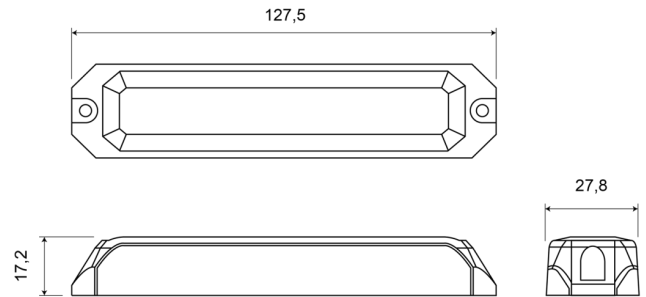

## Specificaties

Aansluiting	Open kabeleinde	Geleverd met	Montageboutjes, dichtingsring
Aantal LEDs	6	Gewicht (kg)	0,11 Kg
Aantal flitspatronen	12	IP-graad	IP67
Afmetingen	127,50 mm x 27,80 mm x 17,20 mm	Kleur	Rood/wit
Bedrijfstemperatuur	-30°C / +65°C	Kleur lens	Transparant
Bestelbaar per	1	Lengte kabel (m)	0,17 m
Bevestiging	Opbouw	Lichtbron	LED
ECE R65	Nee	Synchroniseerbaar	Ja
EMC	EMC R10	Voeding	12V - 24V
EMC R10	Ja	Vorm	Rechthoekig/langwerpig/verlengd