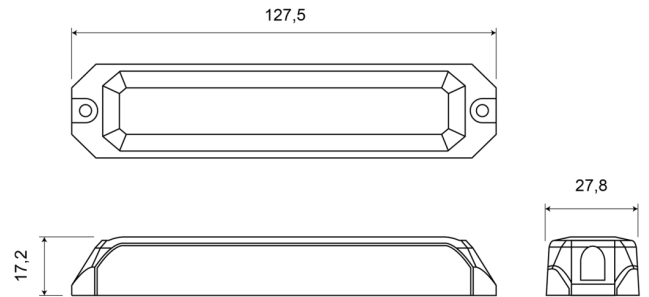

## Specificaties

Aansluiting	Open kabeleinde	Geleverd met	Montageboutjes, dichtingsring
Aantal LEDs	6	Gewicht (kg)	0,11 Kg
Aantal flitspatronen	12	IP-graad	IP67
Afmetingen	127,50 mm x 27,80 mm x 17,20 mm	Kleur	Rood/wit
Bedrijfstemperatuur	-30°C / +65°C	Kleur lens	Transparant
Bestelbaar per	1	Lengte kabel (m)	0,17 m
Bevestiging	Opbouw	Lichtbron	LED
ECE R65	Nee	Synchroniseerbaar	Ja
EMC	EMC R10	Voeding	12V - 24V
EMC R10	Ja	Vorm	Rechthoekig/langwerpig/verlengd