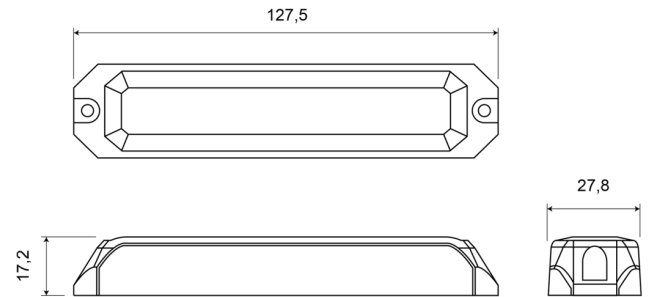

LED FLITSERS

STARLED6-R/W

LED Flitser | 6 LEDs | 12-24V | rood/wit

EAN: 5414184019591

Specificaties

Aansluiting	Open kabeleinde	Geleverd met	Montageboutjes, dichtingsring
Aantal LEDs	6	Gewicht (kg)	0,11 Kg
Aantal flitspatronen	12	IP-graad	IP67
Afmetingen	127,50 mm x 27,80 mm x 17,20 mm	Kleur	Rood/wit
Bedrijfstemperatuur	-30°C / +65°C	Kleur lens	Transparant
Bestelbaar per	1	Lengte kabel (m)	0,17 m
Bevestiging	Opbouw	Lichtbron	LED
ECE R65	Nee	Synchroniseerbaar	Ja
EMC	EMC R10	Voeding	12V - 24V
EMC R10	Ja	Vorm	Rechthoekig/langwerpig/verlengd