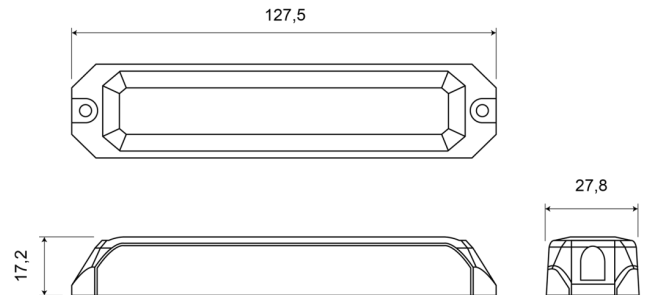

LED FLITSERS

STARLED6-B/W

LED Flitser | 6 LEDs | 12-24V | blauw/wit

EAN: 5414184019577

Specificaties

Aansluiting	Open kabeleinde	Geleverd met	Montageboutjes, dichtingsring
Aantal LEDs	6	Gewicht (kg)	0,11 Kg
Aantal flitspatronen	12	IP-graad	IP67
Afmetingen	127,50 mm x 27,80 mm x 17,20 mm	Kleur	Blauw/wit
Bedrijfstemperatuur	-30°C / +65°C	Kleur lens	Transparant
Bestelbaar per	1	Lengte kabel (m)	0,17 m
Bevestiging	Opbouw	Lichtbron	LED
ECE R65	Nee	Synchroniseerbaar	Ja
EMC	EMC R10	Voeding	12V - 24V
EMC R10	Ja	Vorm	Rechthoekig/langwerpig/verlengd