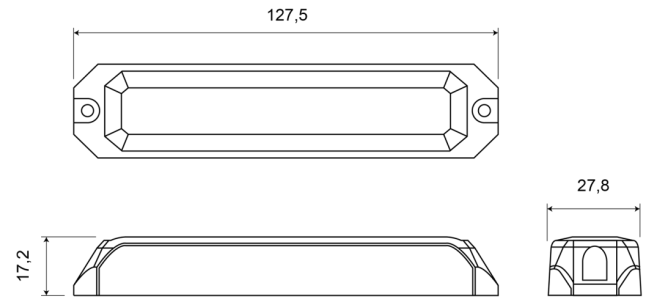

LED FLITSERS

STARLED6-B/W

LED Flitser | 6 LEDs | 12-24V | blauw/wit

EAN: 5414184019577

Specificaties

| | | | |
|----------------------|---------------------------------|-------------------|---------------------------------|
| Aansluiting | Open kabeleinde | Geleverd met | Montageboutjes, dichtingsring |
| Aantal LEDs | 6 | Gewicht (kg) | 0,11 Kg |
| Aantal flitspatronen | 12 | IP-graad | IP67 |
| Afmetingen | 127,50 mm x 27,80 mm x 17,20 mm | Kleur | Blauw/wit |
| Bedrijfstemperatuur | -30°C / +65°C | Kleur lens | Transparant |
| Bestelbaar per | 1 | Lengte kabel (m) | 0,17 m |
| Bevestiging | Opbouw | Lichtbron | LED |
| ECE R65 | Nee | Synchroniseerbaar | Ja |
| EMC | EMC R10 | Voeding | 12V - 24V |
| EMC R10 | Ja | Vorm | Rechthoekig/langwerpig/verlengd |