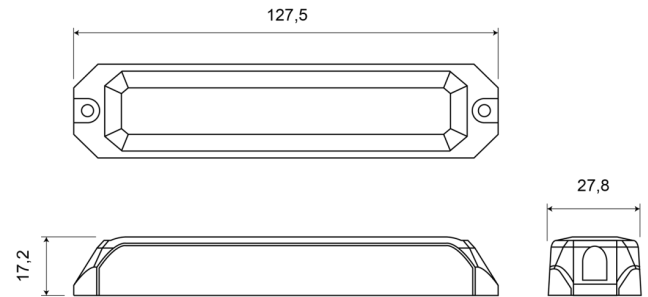

LED FLITSERS

STARLED6-B/W

LED Flitser | 6 LEDs | 12-24V | blauw/wit

EAN: 5414184019577

Specificaties

Aansluiting	Open kabeleinde	Geleverd met	Montageboutjes, dichtingsring
Aantal LEDs	6	Gewicht (kg)	0,11 Kg
Aantal flitspatronen	12	IP-graad	IP67
Afmetingen	127,50 mm x 27,80 mm x 17,20 mm	Kleur	Blauw/wit
Bedrijfstemperatuur	-30°C / +65°C	Kleur lens	Transparant
Bestelbaar per	1	Lengte kabel (m)	0,17 m
Bevestiging	Opbouw	Lichtbron	LED
ECE R65	Nee	Synchroniseerbaar	Ja
EMC	EMC R10	Voeding	12V - 24V
EMC R10	Ja	Vorm	Rechthoekig/langwerpig/verlengd