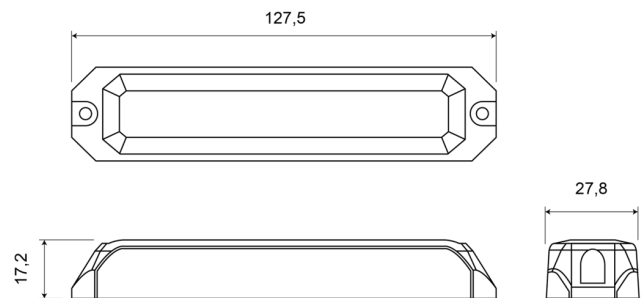

LED FLITSERS

STARLED6-B/W

LED Flitser | 6 LEDs | 12-24V | blauw/wit

EAN: 5414184019577

Specificaties

Aansluiting	Open kabeleinde	Geleverd met	Montageboutjes, dichtingsring
Aantal LEDs	6	Gewicht (kg)	0,11 Kg
Aantal flitspatronen	12	IP-graad	IP67
Afmetingen	127,50 mm x 27,80 mm x 17,20 mm	Kleur	Blauw/wit
Bedrijfstemperatuur	-30°C / +65°C	Kleur lens	Transparant
Bestelbaar per	1	Lengte kabel (m)	0,17 m
Bevestiging	Opbouw	Lichtbron	LED
ECE R65	Nee	Synchroniseerbaar	Ja
EMC	EMC R10	Voeding	12V - 24V
EMC R10	Ja	Vorm	Rechthoekig/langwerpig/verlengd