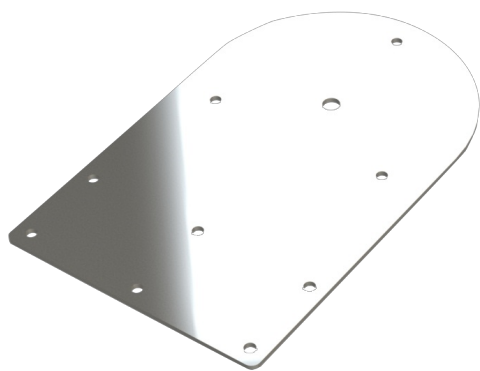

MONTAGE PLATEN/RUBBER/SIER & AFDEKPLATEN

90-1

Steunplaat vlak | 3mm inox | voor zwaailamp

EAN: 5414184002241

Specificaties

Bestelbaar per	1	Materiaal	Inox
Dikte mm	3 mm	Typisch geschikt voor	3-puntsbevestiging DIN
Gewicht (kg)	0,876 Kg	Verpakking	Zakje met label