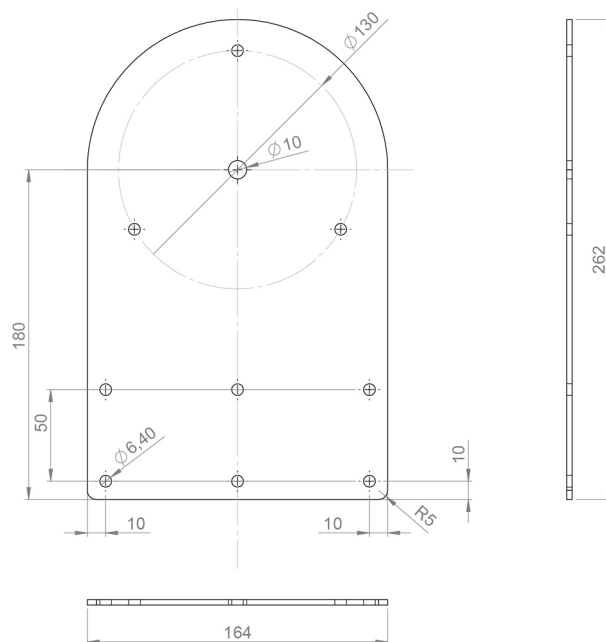

MONTAGE PLATEN/RUBBER/SIER & AFDEKPLATEN

90-1

Steunplaat vlak | 3mm inox | voor zwaailamp

EAN: 5414184002241

Specificaties

Bestelbaar per	1	Materiaal	Inox
Dikte mm	3 mm	Typisch geschikt voor	3-puntsbevestiging DIN
Gewicht (kg)	0,876 Kg	Verpakking	Zakje met label