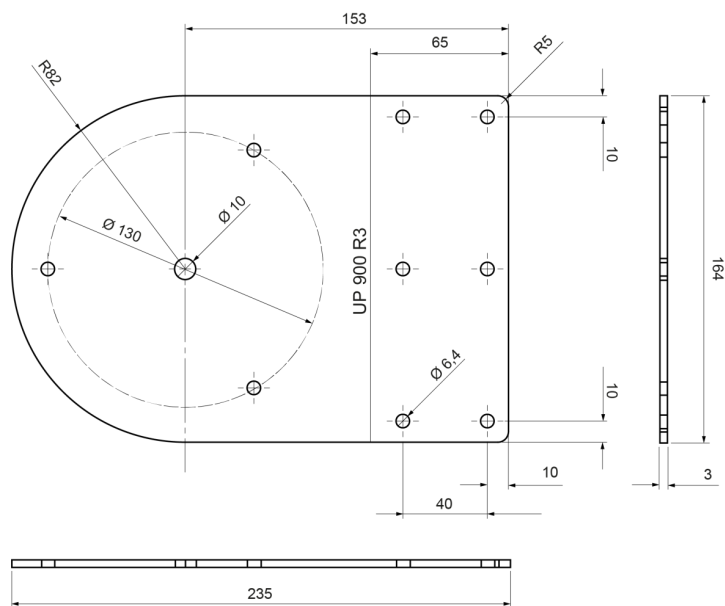

90-2

Steunplaat 90° | 3mm inox | voor zwaailamp

EAN: 5414184002258

Specificaties

Bestelbaar per	1	Materiaal	Inox
Dikte mm	3 mm	Typisch geschikt voor	3-puntsbevestiging DIN
Gewicht (kg)	0,75 Kg	Verpakking	Zakje met label