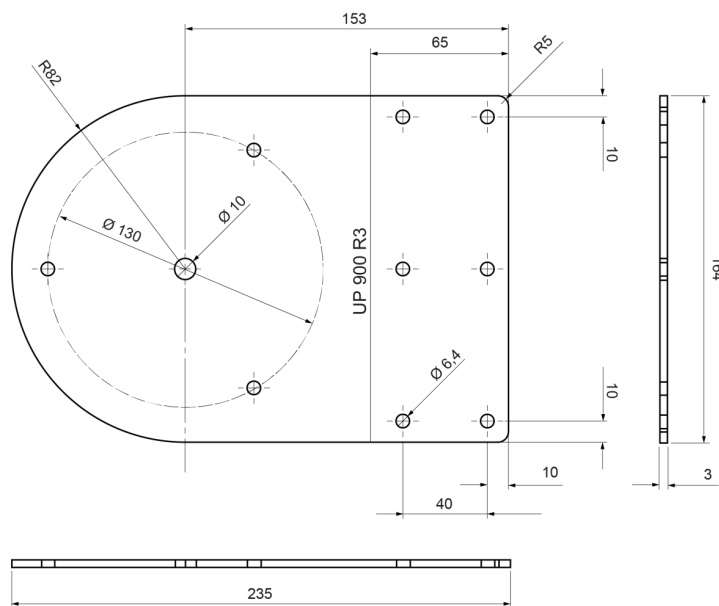

90-2

Steunplaat 90° | 3mm inox | voor zwaailamp

EAN: 5414184002258

## Specificaties

Bestelbaar per	1	Materiaal	Inox
Dikte mm	3 mm	Typisch geschikt voor	3-puntsbevestiging DIN
Gewicht (kg)	0,75 Kg	Verpakking	Zakje met label