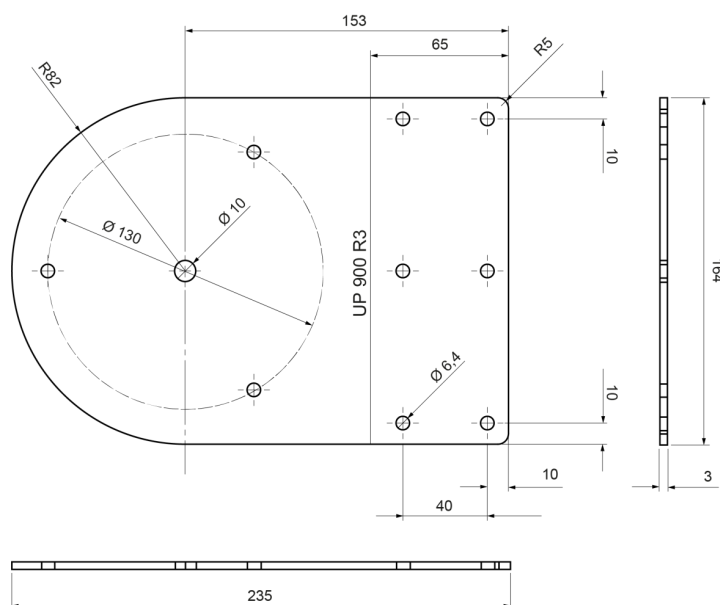

90-2

Steunplaat 90° | 3mm inox | voor zwaailamp

EAN: 5414184002258

Specificaties

Bestelbaar per	1	Materiaal	Inox
Dikte mm	3 mm	Typisch geschikt voor	3-puntsbevestiging DIN
Gewicht (kg)	0,75 Kg	Verpakking	Zakje met label