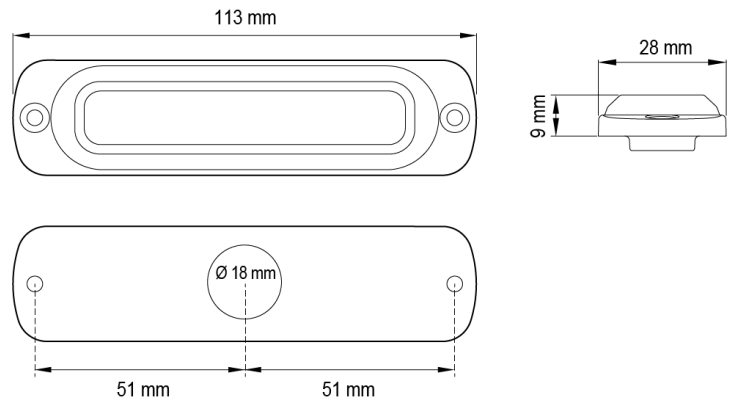

LED FLITSERS

ST6-O/C

LED Flitser | 6 LEDs | 12-24V | oranje/wit

EAN: 5414184019447

Specificaties

Aansluiting	Open kabeleinde	Gewicht (kg)	0,14 Kg
Aantal LEDs	6	IP-graad	IPX7
Aantal flitspatronen	28	Kleur	Oranje/wit
Afmetingen	113 mm x 28 mm x 9 mm	Kleur lens	Transparant
Bedrijfstemperatuur	-30°C / +65°C	Lengte kabel (m)	0,21 m
Bestelbaar per	1	Lichtbron	LED
Bevestiging	Opbouw	Reeks	ST SUPER THIN
CISPR 25	12V : CISPR 25 Class 4 - 24V : CISPR 25 Class 2	Synchroniseerbaar	Ja
ECE R65 Klasse 1	Ja	Voeding	12V - 24V
EMC	EMC R10	Vorm	Rechthoekig/langwerpig/verlengd
EMC R10	Ja		
Geleverd met	Montageboutjes, dichtingsring, handleiding		