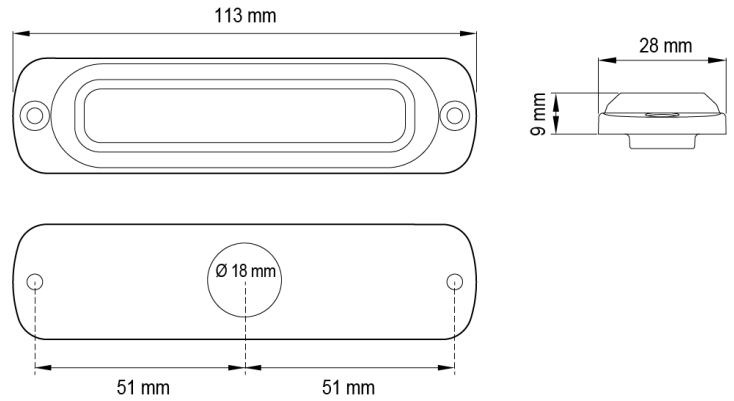

LED FLITSERS

ST6-O/R

LED Flitser | 6 LEDs | 12-24V | oranje/rood

EAN: 5414184019454

Specificaties

Aansluiting	Open kabeleinde	Geleverd met	Montageboutjes, dichtingsring, handleiding
Aantal LEDs	6	Gewicht (kg)	0,14 Kg
Aantal flitspatronen	28	IP-graad	IPX7
Afmetingen	113 mm x 28 mm x 9 mm	Kleur	Oranje/rood
Bedrijfstemperatuur	-30°C / +65°C	Kleur lens	Transparant
Bestelbaar per	1	Lengte kabel (m)	0,21 m
Bevestiging	Opbouw	Lichtbron	LED
CISPR 25	12V : CISPR 25 Class 4 - 24V : CISPR 25 Class 2	Synchroniseerbaar	Ja
ECE R65 Klasse 1	Ja	Voeding	12V - 24V
EMC	EMC R10	Vorm	Rechthoekig/langwerpig/verlengd
EMC R10	Ja		