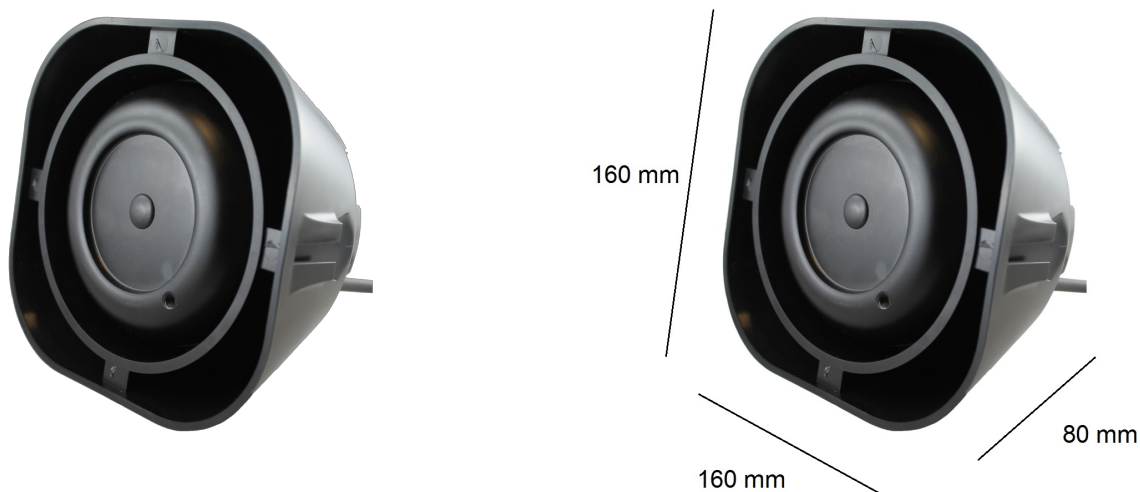

HP150/3

Luidspreker | 150 watt - 115 dB

EAN: 5414184002159

Specificaties

Afmetingen	160 mm x 160 mm x 80 mm	Gewicht (kg)	2,4 Kg
Bestelbaar per	1	IP-graad	IP54
Bevestiging	Verborgen	Specificaties	8 ohm
Decibel	115 dB(A) op 3,5 m (in combinatie met sirene van KIT SPA, CCS4 LS en CCS8 LS)	Type	Luidspreker
Eigenschappen	Plat model, slechts 80 mm dik !	Watt	150 Watt