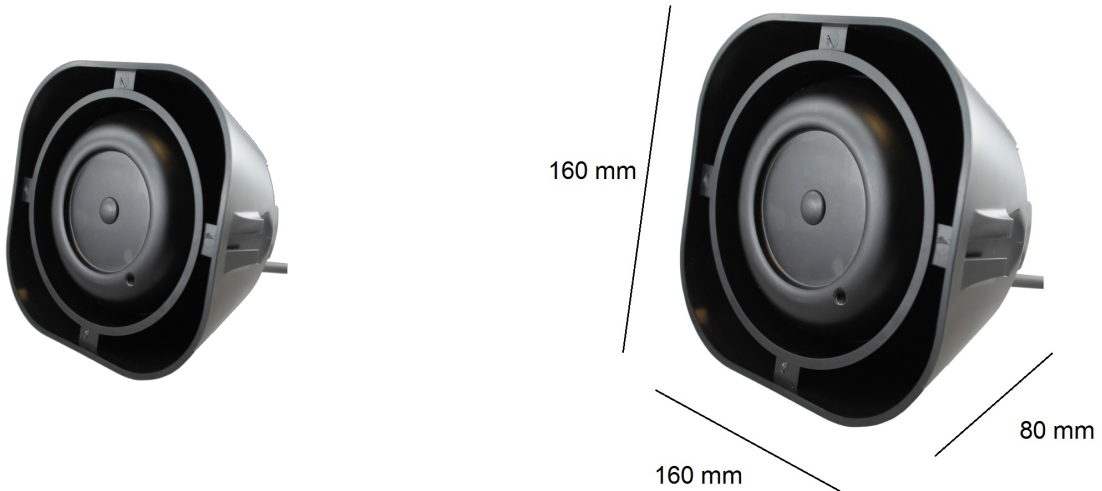

HP150/3

Luidspreker | 150 watt - 115 dB

EAN: 5414184002159

Specificaties

| | | | |
|----------------|---|---------------|-------------|
| Afmetingen | 160 mm x 160 mm x 80 mm | Gewicht (kg) | 2,4 Kg |
| Bestelbaar per | 1 | IP-graad | IP54 |
| Bevestiging | Verborgen | Specificaties | 8 ohm |
| Decibel | 115 dB(A) op 3,5 m (in combinatie met sirene van KIT SPA, CCS4 LS en CCS8 LS) | Type | Luidspreker |
| Eigenschappen | Plat model, slechts 80 mm dik ! | Watt | 150 Watt |