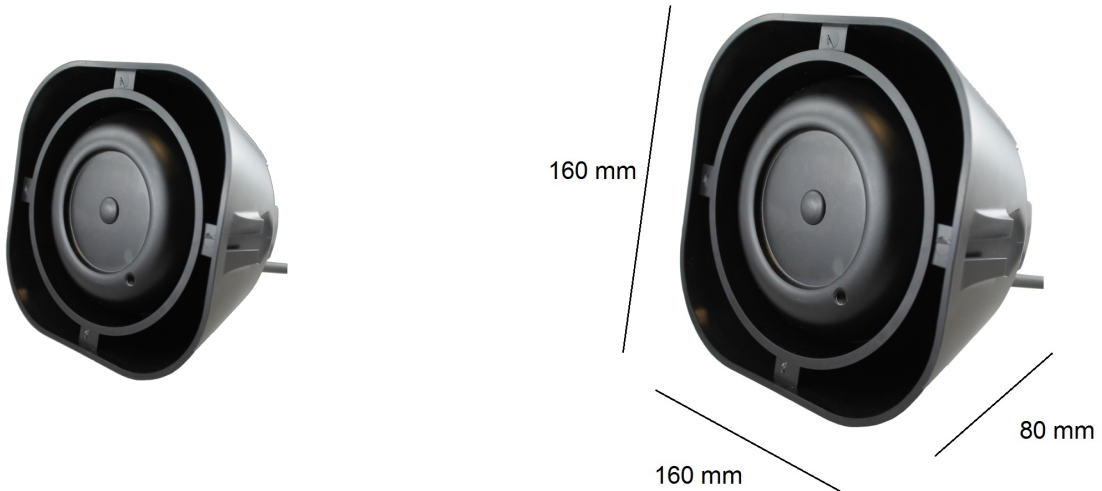

SIRENES EN LUIDSPREKERS

HP150/3

Luidspreker | 150 watt | 8 ohm | 115 dB

EAN: 5414184002159

Specificaties

Afmetingen	160 mm x 160 mm x 80 mm	Gewicht (kg)	2,4 Kg
Bestelbaar per	1	IP-graad	IP54
Bevestiging	Verborgen	Specificaties	8 ohm
Decibel	115 dB(A) op 3,5 m (in combinatie met sirene van KIT SPA, CCS4 LS en CCS8 LS)	Type	Luidspreker
Eigenschappen	Plat model, slechts 80 mm dik !	Watt	150 Watt