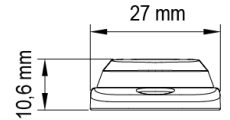

LED FLITSERS

ST3-CR

LED Flitser | 3 LEDs | 12-24V | wit

EAN: 5414184019324

Specificaties

Aansluiting	Open kabeleinde	Geleverd met	Montageboutjes, dichtingsring, handleiding
Aantal LEDs	3	Gewicht (kg)	0,08 Kg
Aantal flitspatronen	16	IP-graad	IPX8
Afmetingen	86 mm x 27 mm x 10.6 mm	Kleur	Wit
Bedrijfstemperatuur	-30°C / +65°C	Kleur lens	Transparant
Bestelbaar per	1	Lengte kabel (m)	0,26 m
Bevestiging	Opbouw	Lichtbron	LED
ECE R65	Nee	Synchroniseerbaar	Ja
EMC	EMC R10	Voeding	12V - 24V
EMC R10	Ja	Vorm	Rechthoekig/langwerpig/verlengd