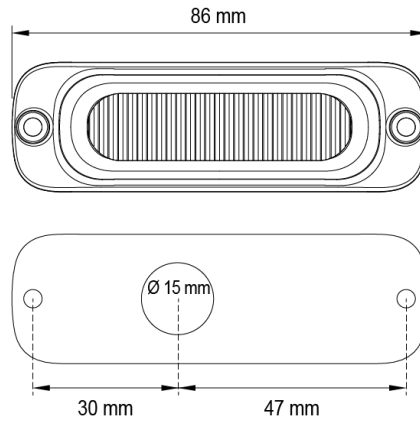

LED FLITSERS

ST3-CR

LED Flitser | 3 LEDs | 12-24V | wit

EAN: 5414184019324

Specificaties

Aansluiting	Open kabeleinde	Geleverd met	Montageboutjes, dichtingsring, handleiding
Aantal LEDs	3	Gewicht (kg)	0,08 Kg
Aantal flitspatronen	16	IP-graad	IPX8
Afmetingen	86 mm x 27 mm x 10.6 mm	Kleur	Wit
Bedrijfstemperatuur	-30°C / +65°C	Kleur lens	Transparant
Bestelbaar per	1	Lengte kabel (m)	0,26 m
Bevestiging	Opbouw	Lichtbron	LED
ECE R65	Nee	Synchroniseerbaar	Ja
EMC	EMC R10	Voeding	12V - 24V
EMC R10	Ja	Vorm	Rechthoekig/langwerpig/verlengd