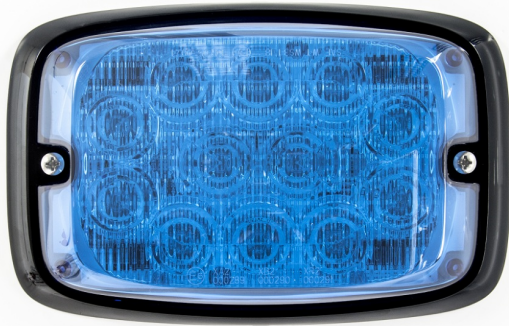

EAN: 5414184565357

Specificaties

Aansluiting	Open kabeleinde	Gewicht (kg)	0,38 Kg
Aantal LEDs	12	Hoogte mm	30,55 mm
Aantal flitspatronen	16	IP-graad	IPX7
Afmetingen	170 mm x 109 mm x 30,50 mm	Kleur	Blauw
Bedrijfstemperatuur	-30°C / +65°C	Kleur lens	Blauw
Bestelbaar per	1	Lengte kabel (m)	0,25 m
Bevestiging	Opbouw	Lengte mm	170 mm
Breedte mm	109 mm	Lichtbron	LED
ECE R65 Klasse 2	Ja	Synchroniseerbaar	Ja
EMC R10	Ja	Voeding	12V - 24V
Geleverd met	Montageboutjes, dichtingsring	Vorm	Rechthoekig/langwerpig/verlengd