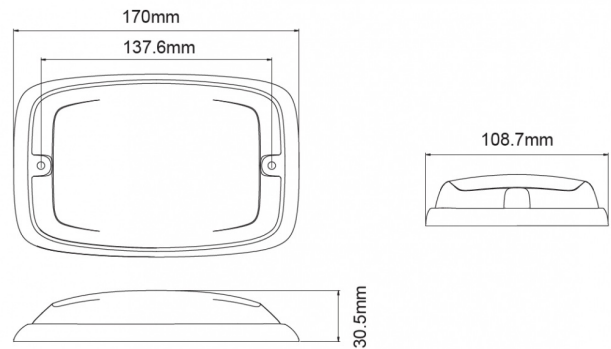

EAN: 5414184565357

Specificaties

Aansluiting	Open kabeleinde	Gewicht (kg)	0,38 Kg
Aantal LEDs	12	Hoogte mm	30,55 mm
Aantal flitspatronen	16	IP-graad	IPX7
Afmetingen	170 mm x 109 mm x 30,50 mm	Kleur	Blauw
Bedrijfstemperatuur	-30°C / +65°C	Kleur lens	Blauw
Bestelbaar per	1	Lengte kabel (m)	0,25 m
Bevestiging	Opbouw	Lengte mm	170 mm
Breedte mm	109 mm	Lichtbron	LED
ECE R65 Klasse 2	Ja	Synchroniseerbaar	Ja
EMC R10	Ja	Voeding	12V - 24V
Geleverd met	Montageboutjes, dichtingsring	Vorm	Rechthoekig/langwerpig/verlengd