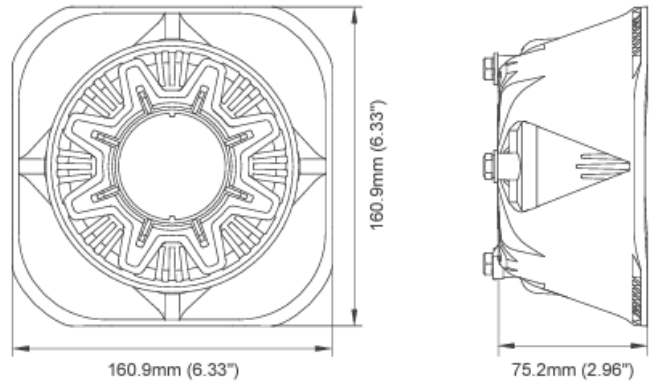

## Specificaties

Afmetingen	161 mm x 161 mm x 75 mm	Gewicht (kg)	2,55 Kg
Bedrijfstemperatuur	-30°C / +65°C	IP-graad	IP54
Bestelbaar per	1	Specificaties	11 ohm
Bevestiging	Beugel	Type	Luidspreker
Decibel	124,5 dB @ 3 meter	Watt	100 Watt
Eigenschappen	Versterkte nylon behuizing en gegoten aluminium driver-unit.		