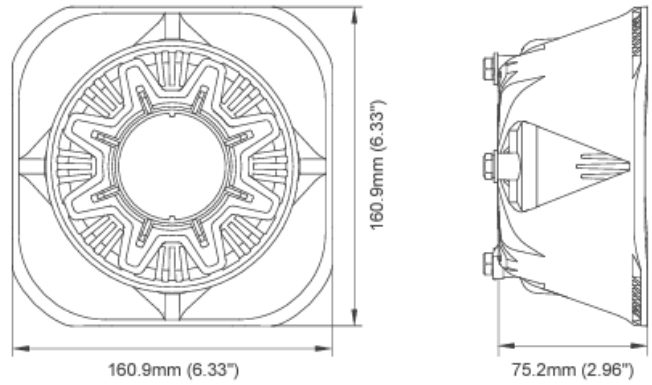

900.000002

Luidspreker JS100-C1 | 100W | 11 ohm | 125 dB

EAN: 5414184019799

Specificaties

Afmetingen	161 mm x 161 mm x 75 mm	Gewicht (kg)	2,55 Kg
Bedrijfstemperatuur	-30°C / +65°C	IP-graad	IP54
Bestelbaar per	1	Specificaties	11 ohm
Bevestiging	Beugel	Type	Luidspreker
Decibel	124,5 dB @ 3 meter	Watt	100 Watt
Eigenschappen	Versterkte nylon behuizing en gegoten aluminium driver-unit.		