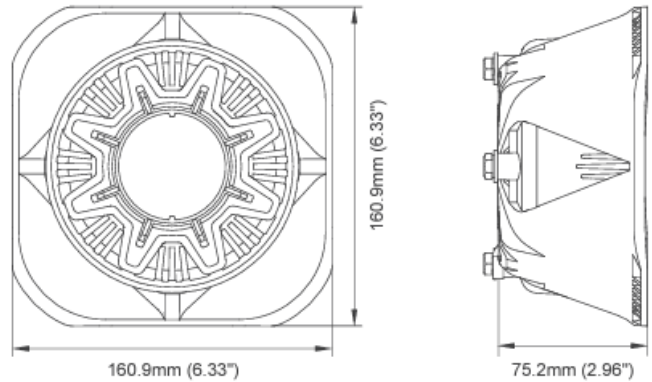

900.000002

Luidspreker JS100-C1 | 100W | 11 ohm | 125 dB

EAN: 5414184019799

Specificaties

Afmetingen	161 mm x 161 mm x 75 mm	Gewicht (kg)	2,55 Kg
Bedrijfstemperatuur	-30°C / +65°C	IP-graad	IP54
Bestelbaar per	1	Specificaties	11 ohm
Bevestiging	Beugel	Type	Luidspreker
Decibel	124,5 dB @ 3 meter	Watt	100 Watt
Eigenschappen	Versterkte nylon behuizing en gegoten aluminium driver-unit.		