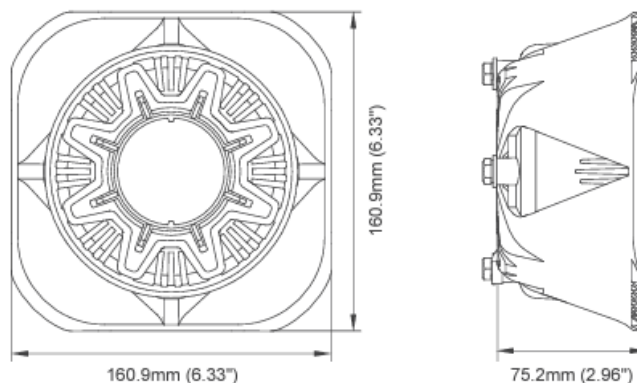

900.000002

Luidspreker JS100-C1 | 100W | 11 ohm | 125 dB

EAN: 5414184019799

Specificaties

Afmetingen	161 mm x 161 mm x 75 mm	Gewicht (kg)	2,55 Kg
Bedrijfstemperatuur	-30°C / +65°C	IP-graad	IP54
Bestelbaar per	1	Specificaties	11 ohm
Bevestiging	Beugel	Type	Luidspreker
Decibel	124,5 dB @ 3 meter	Watt	100 Watt
Eigenschappen	Versterkte nylon behuizing en gegoten aluminium driver-unit.		