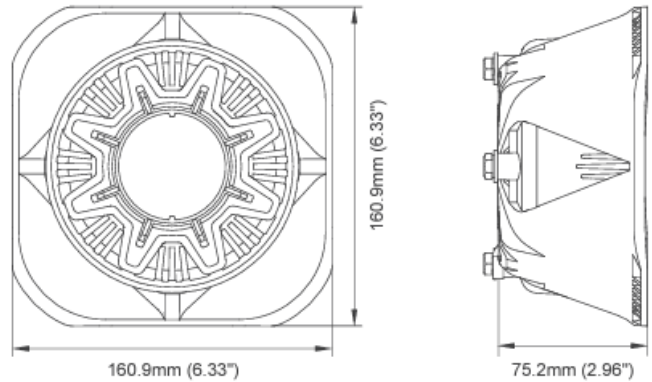

SIRENES EN LUIDSPREKERS

900.000002

Luidspreker JS100-C1 | 100W | 11 ohm | 125 dB

EAN: 5414184019799

Specificaties

Afmetingen	161 mm x 161 mm x 75 mm	Gewicht (kg)	2,55 Kg
Bedrijfstemperatuur	-30°C / +65°C	IP-graad	IP54
Bestelbaar per	1	Specificaties	11 ohm
Bevestiging	Beugel	Type	Luidspreker
Decibel	124,5 dB @ 3 meter	Watt	100 Watt
Eigenschappen	Versterkte nylon behuizing en gegoten aluminium driver-unit.		