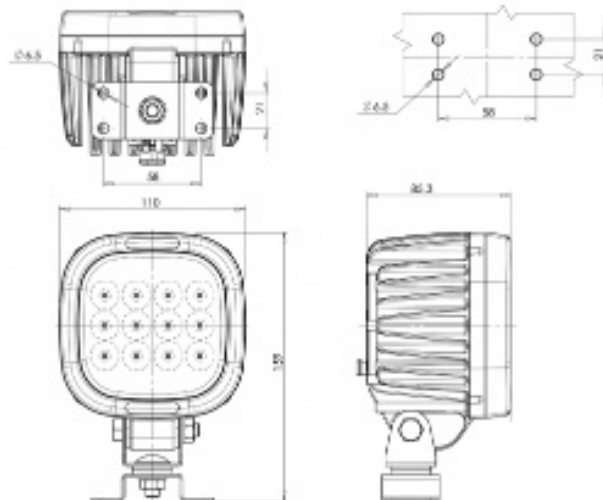

EAN: 5414184519893

Specificaties

Aansluiting	Open kabeleinde	Kleur LEDs	Wit
Aantal LEDs	12	Kleur lens	Transparant
Afmetingen	110 mm x 159 mm x 85.3 mm	Lengte kabel (m)	2,5 m
Bedrijfstemperatuur	-30°C / +65°C	Lichtbron	LED
Bestelbaar per	1	Lumen	8000
Bevestiging	Beugel type omega	Lumenbereik	Mega > 8000 Lumen
EMC	EMC R10	Type	Vierkant
EMC R10	Ja	Voeding	12V - 70V
Eigenschappen	100% aluminium behuizing 'anti corrosie' met warmtegeleidende zwarte coating	Watt	78 Watt
Gewicht (kg)	1,1 Kg		
Goed om te weten	Spot functie, een geconcentreerde lichtbundel om ver te schijnen.		
IP-graad	IP66+IP68		