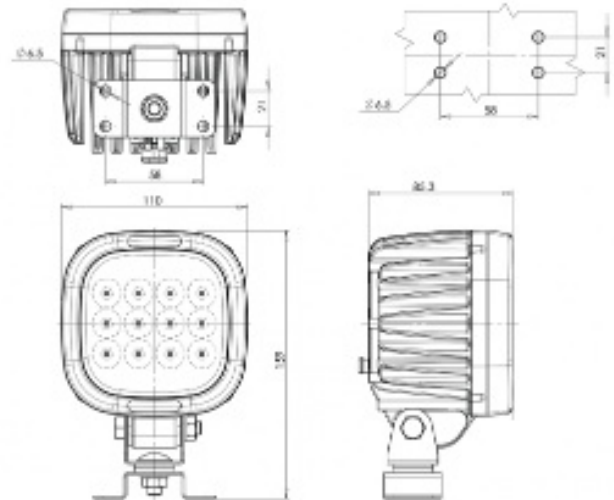

## Specificaties

Aansluiting	Open kabeleinde	Kleur LEDs	Wit
Aantal LEDs	12	Kleur lens	Transparant
Afmetingen	110 mm x 159 mm x 85.3 mm	Lengte kabel (m)	2,5 m
Bedrijfstemperatuur	-30°C / +65°C	Lichtbron	LED
Bestelbaar per	1	Lumen	8000
Bevestiging	Beugel type omega	Lumenbereik	Mega > 8000 Lumen
EMC	EMC R10	Type	Vierkant
EMC R10	Ja	Voeding	12V - 70V
Eigenschappen	100% aluminium behuizing 'anti corrosie' met warmtegeleidende zwarte coating	Watt	78 Watt
Gewicht (kg)	1,1 Kg		
Goed om te weten	Spot functie, een geconcentreerde lichtbundel om ver te schijnen.		
IP-graad	IP66+IP68		