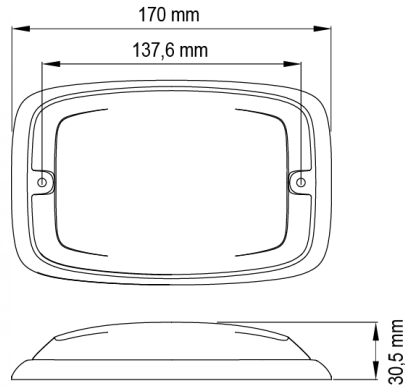

LED FLITSERS

R6-OR

LED Flitser | 12 LEDs | 12-24V | oranje

EAN: 5414184565418

Specificaties

Aansluiting	Open kabeleinde	Gewicht (kg)	0,38 Kg
Aantal LEDs	12	Hoogte mm	30,55 mm
Aantal flitspatronen	16	IP-graad	IPX7
Afmetingen	170 mm x 109 mm x 30,50 mm	Kleur	Oranje
Bedrijfstemperatuur	-30°C / +65°C	Kleur lens	Oranje
Bestelbaar per	1	Lengte kabel (m)	0,25 m
Bevestiging	Opbouw	Lengte mm	170 mm
Breedte mm	109 mm	Lichtbron	LED
ECE R65 Klasse 2	Ja	Synchroniseerbaar	Ja
EMC	EMC R10	Voeding	12V - 24V
EMC R10	Ja	Vorm	Rechthoekig/langwerpig/verlengd
Geleverd met	Montageboutjes, dichtingsring		