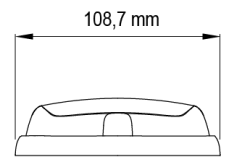

## Specificaties

Aansluiting	Open kabeleinde	Gewicht (kg)	0,38 Kg
Aantal LEDs	12	Hoogte mm	30,55 mm
Aantal flitspatronen	16	IP-graad	IPX7
Afmetingen	170 mm x 109 mm x 30,50 mm	Kleur	Oranje
Bedrijfstemperatuur	-30°C / +65°C	Kleur lens	Oranje
Bestelbaar per	1	Lengte kabel (m)	0,25 m
Bevestiging	Opbouw	Lengte mm	170 mm
Breedte mm	109 mm	Lichtbron	LED
ECE R65 Klasse 2	Ja	Synchroniseerbaar	Ja
EMC	EMC R10	Voeding	12V - 24V
EMC R10	Ja	Vorm	Rechthoekig/langwerpig/verlengd
Geleverd met	Montageboutjes, dichtingsring		