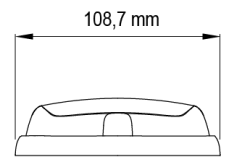

LED FLITSERS

R6-OR

LED Flitser | 12 LEDs | 12-24V | oranje

EAN: 5414184565418

Specificaties

Aansluiting	Open kabeleinde	Gewicht (kg)	0,38 Kg
Aantal LEDs	12	Hoogte mm	30,55 mm
Aantal flitspatronen	16	IP-graad	IPX7
Afmetingen	170 mm x 109 mm x 30,50 mm	Kleur	Oranje
Bedrijfstemperatuur	-30°C / +65°C	Kleur lens	Oranje
Bestelbaar per	1	Lengte kabel (m)	0,25 m
Bevestiging	Opbouw	Lengte mm	170 mm
Breedte mm	109 mm	Lichtbron	LED
ECE R65 Klasse 2	Ja	Synchroniseerbaar	Ja
EMC	EMC R10	Voeding	12V - 24V
EMC R10	Ja	Vorm	Rechthoekig/langwerpig/verlengd
Geleverd met	Montageboutjes, dichtingsring		