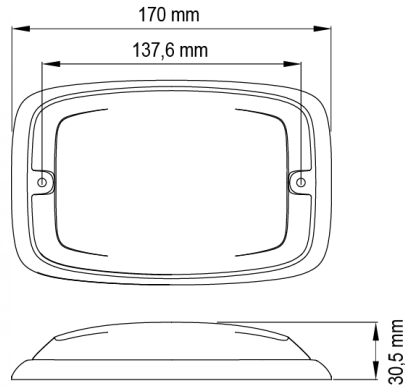

## Specificaties

Aansluiting	Open kabeleinde	Gewicht (kg)	0,38 Kg
Aantal LEDs	12	Hoogte mm	30,55 mm
Aantal flitspatronen	16	IP-graad	IPX7
Afmetingen	170 mm x 109 mm x 30,50 mm	Kleur	Oranje
Bedrijfstemperatuur	-30°C / +65°C	Kleur lens	Oranje
Bestelbaar per	1	Lengte kabel (m)	0,25 m
Bevestiging	Opbouw	Lengte mm	170 mm
Breedte mm	109 mm	Lichtbron	LED
ECE R65 Klasse 2	Ja	Synchroniseerbaar	Ja
EMC	EMC R10	Voeding	12V - 24V
EMC R10	Ja	Vorm	Rechthoekig/langwerpig/verlengd
Geleverd met	Montageboutjes, dichtingsring		