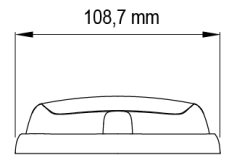

## Specificaties

Aansluiting	Open kabeleinde	Gewicht (kg)	0,38 Kg
Aantal LEDs	12	Hoogte mm	30,55 mm
Aantal flitspatronen	16	IP-graad	IPX7
Afmetingen	170 mm x 109 mm x 30,50 mm	Kleur	Rood
Bedrijfstemperatuur	-30°C / +65°C	Kleur lens	Rood
Bestelbaar per	1	Lengte kabel (m)	0,25 m
Bevestiging	Opbouw	Lengte mm	170 mm
Breedte mm	109 mm	Lichtbron	LED
ECE R65 Klasse 2	Ja	Synchroniseerbaar	Ja
EMC	EMC R10	Voeding	12V - 24V
EMC R10	Ja	Vorm	Rechthoekig/langwerpig/verlengd
Geleverd met	Montageboutjes, dichtingsring		