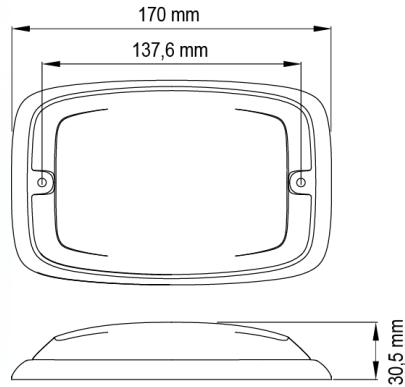

## Specificaties

Aansluiting	Open kabeleinde	Gewicht (kg)	0,38 Kg
Aantal LEDs	12	Hoogte mm	30,55 mm
Aantal flitspatronen	16	IP-graad	IPX7
Afmetingen	170 mm x 109 mm x 30,50 mm	Kleur	Rood
Bedrijfstemperatuur	-30°C / +65°C	Kleur lens	Rood
Bestelbaar per	1	Lengte kabel (m)	0,25 m
Bevestiging	Opbouw	Lengte mm	170 mm
Breedte mm	109 mm	Lichtbron	LED
ECE R65 Klasse 2	Ja	Synchroniseerbaar	Ja
EMC	EMC R10	Voeding	12V - 24V
EMC R10	Ja	Vorm	Rechthoekig/langwerpig/verlengd
Geleverd met	Montageboutjes, dichtingsring		