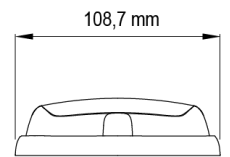

## Specificaties

Aansluiting	Open kabeleinde	Gewicht (kg)	0,38 Kg
Aantal LEDs	12	Hoogte mm	30,55 mm
Aantal flitspatronen	16	IP-graad	IPX7
Afmetingen	170 mm x 109 mm x 30,50 mm	Kleur	Rood
Bedrijfstemperatuur	-30°C / +65°C	Kleur lens	Rood
Bestelbaar per	1	Lengte kabel (m)	0,25 m
Bevestiging	Opbouw	Lengte mm	170 mm
Breedte mm	109 mm	Lichtbron	LED
ECE R65 Klasse 2	Ja	Synchroniseerbaar	Ja
EMC	EMC R10	Voeding	12V - 24V
EMC R10	Ja	Vorm	Rechthoekig/langwerpig/verlengd
Geleverd met	Montageboutjes, dichtingsring		