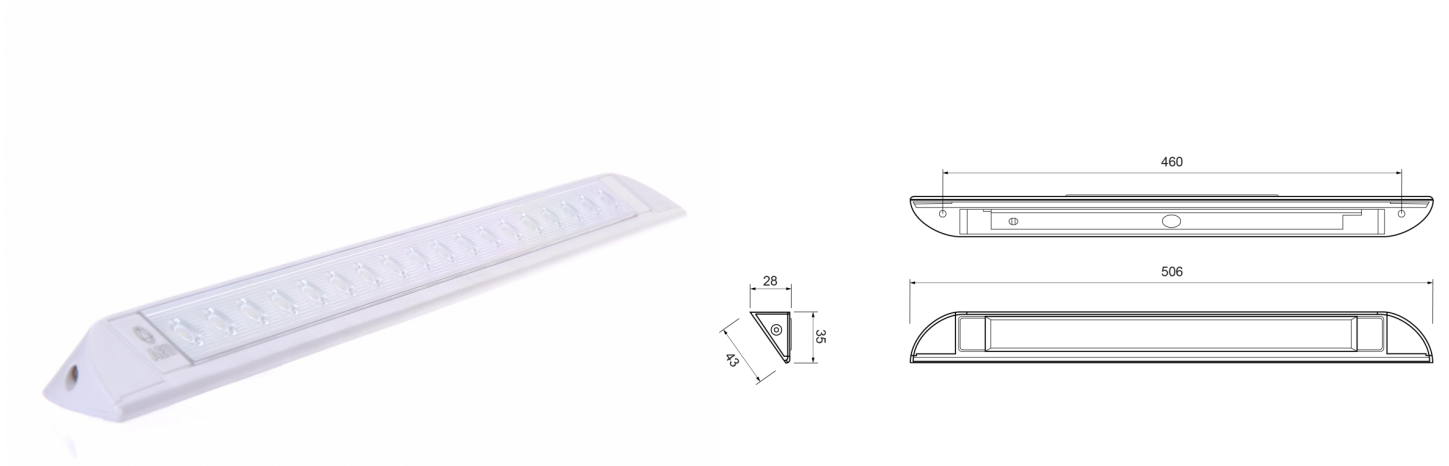

C2-90-506

Binnenverlichting | LED | 24V | langwerpig | wit

EAN: 5414184260115

## Specificaties

|                     |                        |                  |                                   |
|---------------------|------------------------|------------------|-----------------------------------|
| Aansluiting         | Open kabeleinde        | Lengte kabel (m) | 0,35 m                            |
| Aantal LEDs         | 18                     | Lichtbron        | LED                               |
| Afmetingen          | 506 mm x 28 mm x 43 mm | Lumen            | 1000                              |
| Afmetingen          | 506 mm x 28 mm x 43 mm | Schakelaar       | Nee                               |
| Bedrijfstemperatuur | -30°C / +50°C          | Type             | Langwerpig - plaatsing in de hoek |
| Bestelbaar per      | 1                      | Verbruik 12V Amp | 0,75 Amp                          |
| Bevestiging         | Opbouw                 | Verpakking       | Wit doosje met etiket             |
| Gewicht (kg)        | 0,125 Kg               | Voeding          | 12V - 24V                         |
| IP-graad            | IP67                   | Watt             | 9 Watt                            |
| Keuring             | CE                     |                  |                                   |
| Kleur               | Wit                    |                  |                                   |
| Kleur lens          | Transparant            |                  |                                   |