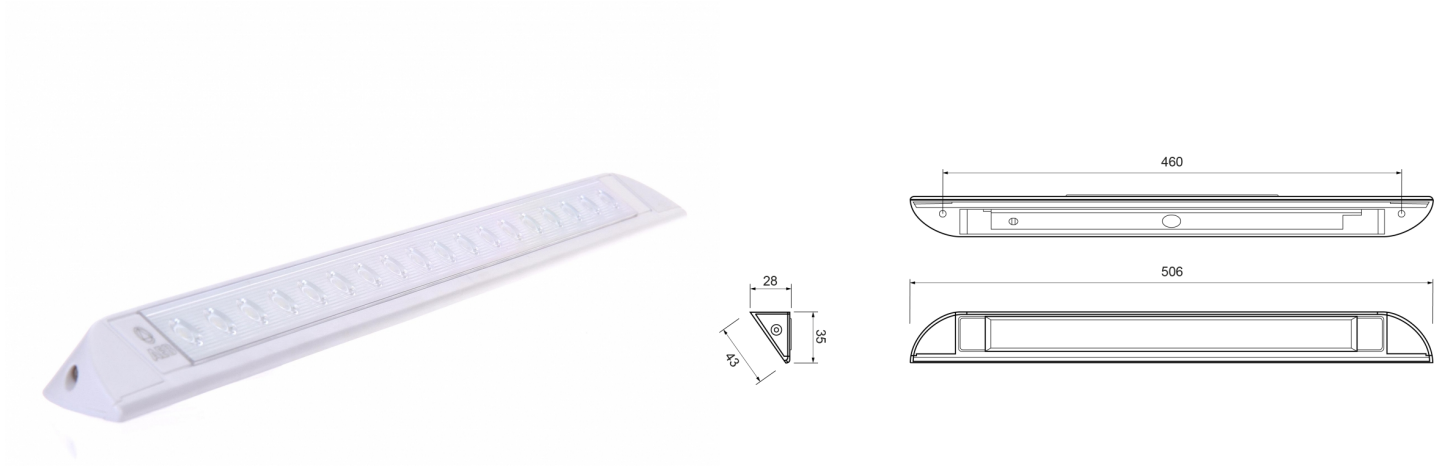

C2-90-506

Binnenverlichting | LED | langwerpig | wit

EAN: 5414184260115

Specificaties

Aansluiting	Open kabeleinde	Lengte kabel (m)	0,35 m
Aantal LEDs	18	Lichtbron	LED
Afmetingen	506 mm x 28 mm x 43 mm	Lumen	1000
Afmetingen	506 mm x 28 mm x 43 mm	Schakelaar	Nee
Bedrijfstemperatuur	-30°C / +50°C	Type	Langwerpig - plaatsing in de hoek
Bestelbaar per	1	Verbruik 12V Amp	0,75 Amp
Bevestiging	Opbouw	Verpakking	Wit doosje met etiket
Gewicht (kg)	0,125 Kg	Voeding	12V - 24V
IP-graad	IP67	Watt	9 Watt
Keuring	CE		
Kleur	Wit		
Kleur lens	Transparant		