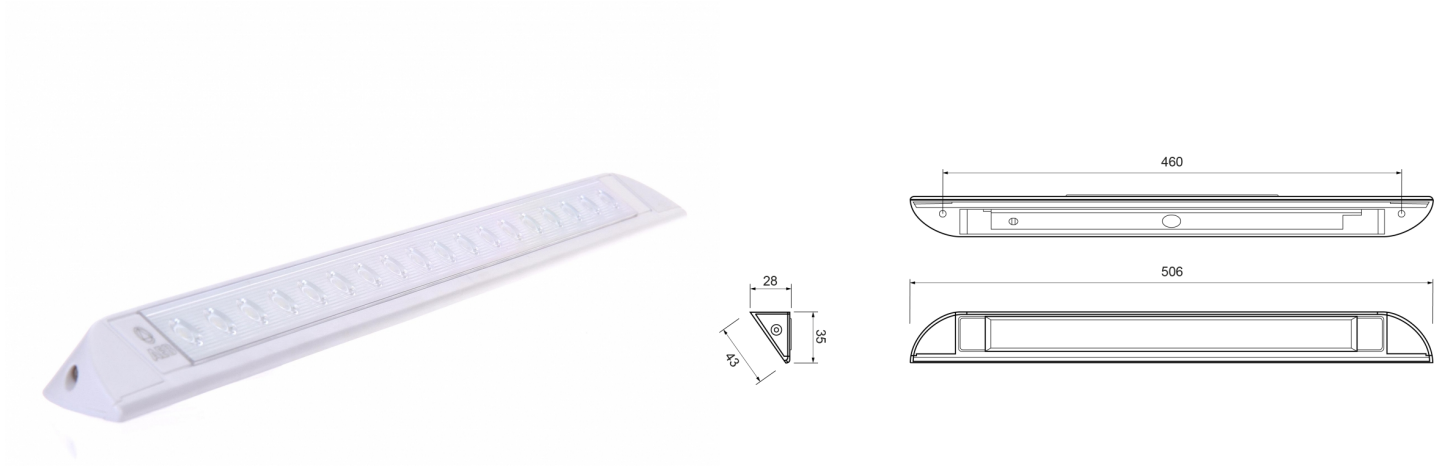

C2-90-506

Interieurverlichting | LED | langwerpig | wit

EAN: 5414184260115

## Specificaties

Aansluiting	Open kabeleinde	Kleur	Wit
Aantal LEDs	18	Kleur lens	Transparant
Afmetingen	506 mm x 28 mm x 43 mm	Lengte kabel (m)	0,35 m
Afmetingen	506 mm x 28 mm x 43 mm	Lichtbron	LED
Bedrijfstemperatuur	-30°C / +50°C	Lumen	1000
Bestelbaar per	1	Schakelaar	Nee
Bevestiging	Opbouw	Type	Langwerpig - plaatsing in de hoek
Gewicht (kg)	0,125 Kg	Verpakking	Wit doosje met etiket
IP-graad	IP67	Voeding	12V - 24V
Keuring	CE	Watt	9 Watt