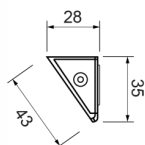

## Specificaties

Aansluiting	Open kabeleinde	Kleur	Wit
Aantal LEDs	9	Kleur lens	Transparant
Afmetingen	256 mm x 28 mm x 43 mm	Lengte kabel (m)	0,35 m
Afmetingen	256 mm x 28 mm x 43 mm	Lichtbron	LED
Bedrijfstemperatuur	-30°C / +50°C	Lumen	550
Bestelbaar per	1	Schakelaar	Nee
Bevestiging	Opbouw	Type	Langwerpig - plaatsing in de hoek
Gewicht (kg)	0,09 Kg	Verpakking	Wit doosje met etiket
IP-graad	IP67	Voeding	12V - 24V
Keuring	CE	Watt	4,50 Watt