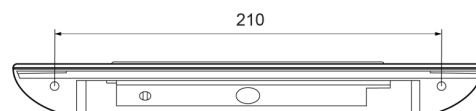

## Specificaties

Aansluiting	Open kabeleinde	Kleur	Wit
Aantal LEDs	9	Kleur lens	Transparant
Afmetingen	256 mm x 28 mm x 43 mm	Lengte kabel (m)	0,35 m
Afmetingen	256 mm x 28 mm x 43 mm	Lichtbron	LED
Bedrijfstemperatuur	-30°C / +50°C	Lumen	550
Bestelbaar per	1	Schakelaar	Nee
Bevestiging	Opbouw	Type	Langwerpig - plaatsing in de hoek
Gewicht (kg)	0,09 Kg	Verpakking	Wit doosje met etiket
IP-graad	IP67	Voeding	12V - 24V
Keuring	CE	Watt	4,50 Watt