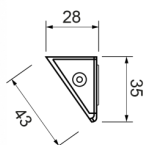

## Specificaties

Aansluiting	Open kabeleinde	Kleur	Wit
Aantal LEDs	9	Kleur lens	Transparant
Afmetingen	256 mm x 28 mm x 43 mm	Lengte kabel (m)	0,35 m
Afmetingen	256 mm x 28 mm x 43 mm	Lichtbron	LED
Bedrijfstemperatuur	-30°C / +50°C	Lumen	550
Bestelbaar per	1	Schakelaar	Nee
Bevestiging	Opbouw	Type	Langwerpig - plaatsing in de hoek
Gewicht (kg)	0,09 Kg	Verpakking	Wit doosje met etiket
IP-graad	IP67	Voeding	12V - 24V
Keuring	CE	Watt	4,50 Watt