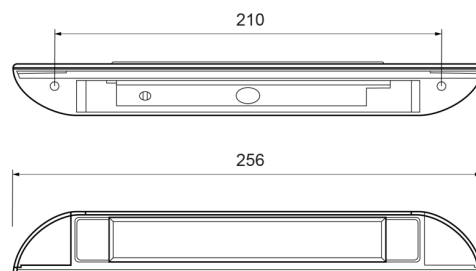

C2-90-256

Interieurverlichting | LED | langwerpig | wit

EAN: 5414184260122

## Specificaties

Aansluiting	Open kabeleinde	Kleur	Wit
Aantal LEDs	9	Kleur lens	Transparant
Afmetingen	256 mm x 28 mm x 43 mm	Lengte kabel (m)	0,35 m
Afmetingen	256 mm x 28 mm x 43 mm	Lichtbron	LED
Bedrijfstemperatuur	-30°C / +50°C	Lumen	550
Bestelbaar per	1	Schakelaar	Nee
Bevestiging	Opbouw	Type	Langwerpig - plaatsing in de hoek
Gewicht (kg)	0,09 Kg	Verpakking	Wit doosje met etiket
IP-graad	IP67	Voeding	12V - 24V
Keuring	CE	Watt	4,50 Watt