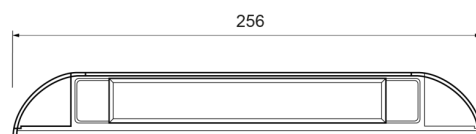

## Specificaties

Aansluiting	Open kabeleinde	Kleur	Wit
Aantal LEDs	9	Kleur lens	Transparant
Afmetingen	256 mm x 28 mm x 43 mm	Lengte kabel (m)	0,35 m
Afmetingen	256 mm x 28 mm x 43 mm	Lichtbron	LED
Bedrijfstemperatuur	-30°C / +50°C	Lumen	550
Bestelbaar per	1	Schakelaar	Nee
Bevestiging	Opbouw	Type	Langwerpig - plaatsing in de hoek
Gewicht (kg)	0,09 Kg	Verpakking	Wit doosje met etiket
IP-graad	IP67	Voeding	12V - 24V
Keuring	CE	Watt	4,50 Watt