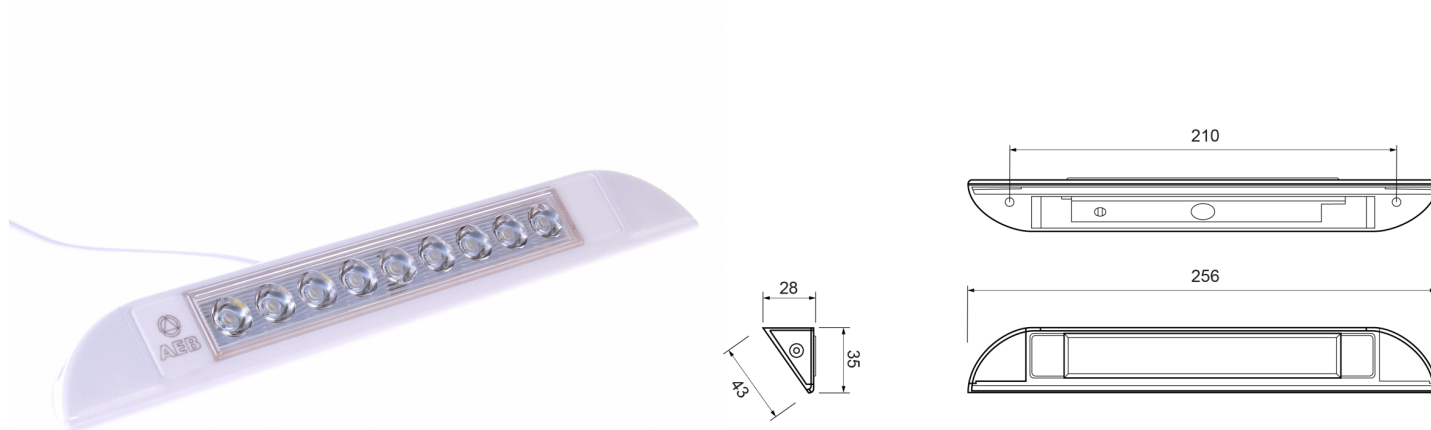

C2-90-256

Binnenverlichting | LED | 24V | langwerpig | wit

EAN: 5414184260122

## Specificaties

Aansluiting	Open kabeleinde	Kleur	Wit
Aantal LEDs	9	Kleur lens	Transparant
Afmetingen	256 mm x 28 mm x 43 mm	Lengte kabel (m)	0,35 m
Afmetingen	256 mm x 28 mm x 43 mm	Lichtbron	LED
Bedrijfstemperatuur	-30°C / +50°C	Lumen	550
Bestelbaar per	1	Schakelaar	Nee
Bevestiging	Opbouw	Type	Langwerpig - plaatsing in de hoek
Gewicht (kg)	0,09 Kg	Verpakking	Wit doosje met etiket
IP-graad	IP67	Voeding	12V - 24V
Keuring	CE	Watt	4,50 Watt