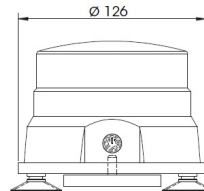

EAN: 5414184000926

Specificaties

Aantal flitspatronen	11	Gewicht (kg)	0,9 Kg
Autonomie	6-8 uur	Hoogte mm	100 mm
Batterij	Ja	Hoogte range	70 - 110 mm
Batterij type	Lithium	IP-graad	IP65
Bedrijfstemperatuur	-20°C / +50°C	Kleur	Oranje
Bestelbaar per	1	Lichtbron	LED
Bevestiging	Magnetisch met zuignappen	Lumen	370
Diameter mm	126 mm	Magneettype	Neodymium
Diameter range	101 - 130 mm	Materiaal	Polycarbonaat
ECE R65 Klasse 1	Ja	Synchroniseerbaar	Nee
EMC	EMC R10	Verpakking	Handige, zwarte draagtas met apart compartiment voor de 12V en 230V laders.
EMC R10	Ja	Voeding	Batterij
Eigenschappen	Dekra gekeurd tot 200 km/uur, rapport 201948385	Watt	6,40 Watt
Geleverd met	12 VDC en 230 VAC lader		