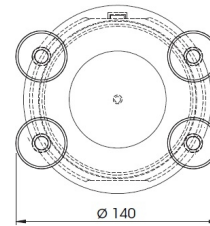

EAN: 5414184000926

Specificaties

Aantal flitspatronen	11	Gewicht (kg)	0,9 Kg
Autonomie	6-8 uur	Hoogte mm	100 mm
Batterij	Ja	Hoogte range	70 - 110 mm
Batterij type	Lithium	IP-graad	IP65
Bedrijfstemperatuur	-20°C / +50°C	Kleur	Oranje
Bestelbaar per	1	Lichtbron	LED
Bevestiging	Magnetisch met zuignappen	Lumen	370
Diameter mm	126 mm	Magneettype	Neodymium
Diameter range	101 - 130 mm	Materiaal	Polycarbonaat
ECE R65 Klasse 1	Ja	Synchroniseerbaar	Nee
EMC	EMC R10	Verpakking	Handige, zwarte draagtas met apart compartiment voor de 12V en 230V laders.
EMC R10	Ja	Voeding	Batterij
Eigenschappen	Dekra gekeurd tot 200 km/uur, rapport 201948385	Watt	6,40 Watt
Geleverd met	12 VDC en 230 VAC lader		