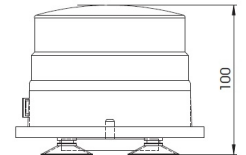

EAN: 5414184000926

Specificaties

Aantal flitspatronen	11	Gewicht (kg)	0,9 Kg
Autonomie	6-8 uur	Hoogte mm	100 mm
Batterij	Ja	Hoogte range	70 - 110 mm
Batterij type	Lithium	IP-graad	IP65
Bedrijfstemperatuur	-20°C / +50°C	Kleur	Oranje
Bestelbaar per	1	Lichtbron	LED
Bevestiging	Magnetisch met zuignappen	Lumen	370
Diameter mm	126 mm	Magneettype	Neodymium
Diameter range	101 - 130 mm	Materiaal	Polycarbonaat
ECE R65 Klasse 1	Ja	Synchroniseerbaar	Nee
EMC	EMC R10	Verpakking	Handige, zwarte draagtas met apart compartiment voor de 12V en 230V laders.
EMC R10	Ja	Voeding	Batterij
Eigenschappen	Dekra gekeurd tot 200 km/uur, rapport 201948385	Watt	6,40 Watt
Geleverd met	12 VDC en 230 VAC lader		