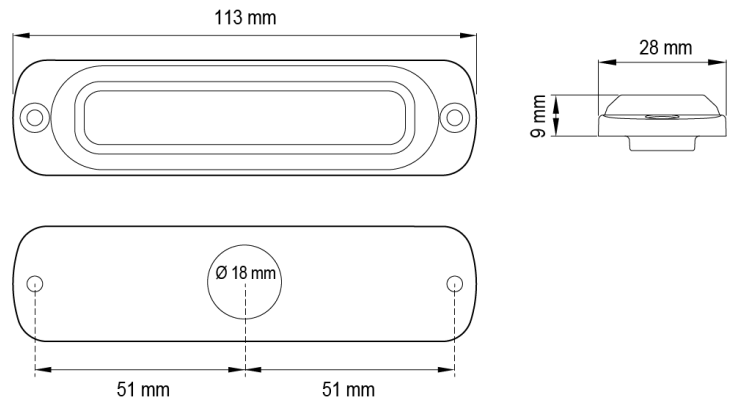

LED FLITSERS

ST6-B/C

LED Flitser | 6 LEDs | 12-24V | blauw/wit

EAN: 5414184019379

Specificaties

Aansluiting	Open kabeleinde	Gewicht (kg)	0,14 Kg
Aantal LEDs	6	Hoogte mm	9 mm
Aantal flitspatronen	28	IP-graad	IPX7
Afmetingen	113 mm x 28 mm x 9 mm	Kleur	Blauw/wit
Bedrijfstemperatuur	-30°C / +65°C	Kleur lens	Transparant
Bestelbaar per	1	Lengte kabel (m)	0,21 m
Bevestiging	Opbouw	Lengte mm	113 mm
Breedte mm	28 mm	Lichtbron	LED
CISPR 25	12V : CISPR 25 Class 4 - 24V : CISPR 25 Class 2	Synchroniseerbaar	Ja
ECE R65 Klasse 1	Ja	Voeding	12V - 24V
EMC R10	Ja	Vorm	Rechthoekig/langwerpig/verlengd
Geleverd met	Montageboutjes, dichtingsring, handleiding		