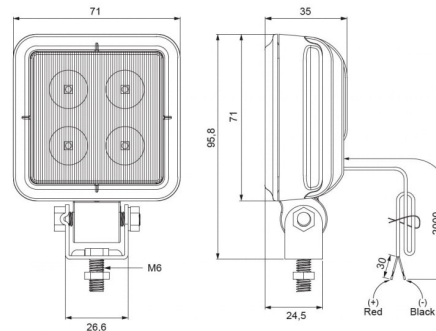

488 LED

Werklamp | LED | 9-64V | vierkant | 1600 lumen

EAN: 5414184005242

Specificaties

Aansluiting	Open kabeleinde	Kleur	Wit
Aantal LEDs	4	Kleur lens	Transparant
Afmetingen	71 mm x 71 mm x 35 mm	Lengte kabel (m)	2 m
Bestelbaar per	1	Lichtbron	LED
Bevestiging	Bout	Lumen	1600
CISPR 25	12V : CISPR 25 Class 3 - 24V : CISPR 25 Class 2	Lumenbereik	Medium 800 - 2000 Lumen
EMC	EMC	Type	Vierkant
Geleverd met	Handleiding, montagebouten	Verpakking	Witte doos met etiket
Gewicht (kg)	0,335 Kg	Voeding	9V - 64V
IP-graad	IP67		