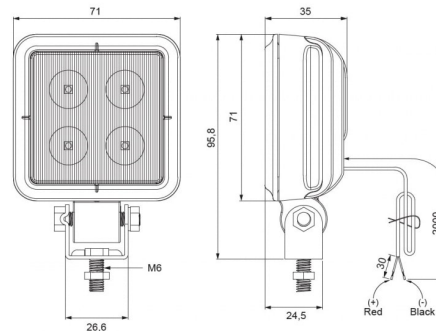

488 LED

Werklamp | LED | 9-64V | vierkant | 1600 lumen

EAN: 5414184005242

## Specificaties

Aansluiting	Open kabeleinde	Kleur	Wit
Aantal LEDs	4	Kleur lens	Transparant
Afmetingen	71 mm x 71 mm x 35 mm	Lengte kabel (m)	2 m
Bestelbaar per	1	Lichtbron	LED
Bevestiging	Bout	Lumen	1600
CISPR 25	12V : CISPR 25 Class 3 - 24V : CISPR 25 Class 2	Lumenbereik	Medium 800 - 2000 Lumen
EMC	EMC	Type	Vierkant
Geleverd met	Handleiding, montagebouten	Verpakking	Witte doos met etiket
Gewicht (kg)	0,335 Kg	Voeding	9V - 64V
IP-graad	IP67		