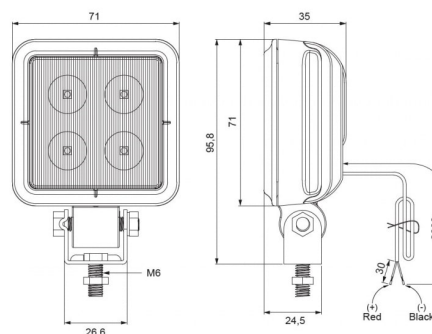

488 LED

Werklamp | LED | 9-64V | vierkant | 1600 lumen

EAN: 5414184005242

Specificaties

Aansluiting	Open kabeleinde	Kleur	Wit
Aantal LEDs	4	Kleur lens	Transparant
Afmetingen	71 mm x 71 mm x 35 mm	Lengte kabel (m)	2 m
Bestelbaar per	1	Lichtbron	LED
Bevestiging	Bout	Lumen	1600
CISPR 25	12V : CISPR 25 Class 3 - 24V : CISPR 25 Class 2	Lumenbereik	Medium 800 - 2000 Lumen
EMC	EMC	Type	Vierkant
Geleverd met	Handleiding, montagebouten	Verpakking	Witte doos met etiket
Gewicht (kg)	0,335 Kg	Voeding	9V - 64V
IP-graad	IP67		