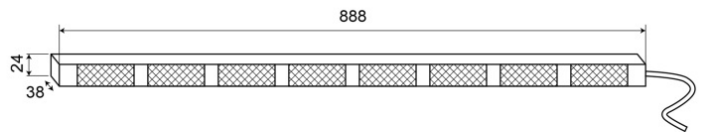

LED DIRECTIONELE LICHTBALKEN

TRAFLED8-OB

Directionele LED lichtbalk | 8 modules | 12-24V |
oranje/blauw

EAN: 5414184002395

Specificaties

| | | | |
|----------------------|---------------------------------|------------------|---|
| Aansluiting | Open kabeleinde | Geleverd met | Besturing, universele bevestigingssteunen, kabel, handleiding |
| Aantal LEDs | 8x3 | Gewicht (kg) | 2,8 Kg |
| Aantal flitspatronen | 20 warning +11 directionele | IP-graad | IP67 |
| Aantal modules | 8 | Kleur | Oranje/blauw |
| Afmetingen | 888 mm x 38 mm x 24 mm | Kleur lens | Transparant |
| Bedrijfstemperatuur | -30°C / +65°C | Lengte kabel (m) | 15 m |
| Bestelbaar per | 1 | Lichtbron | LED |
| Bevestiging | Opbouw | Met eindflitsers | Blauw |
| EMC R10 | Ja | Voeding | 12V - 24V |
| Eigenschappen | Met dubbele blauwe eindflitsers | Watt | 24,40 Watt |