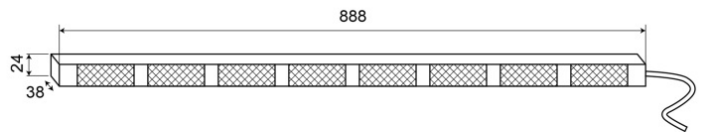

# LED DIRECTIONELE LICHTBALKEN

TRAFLED8-0BB

Directionele LED lichtbalk | 8 modules | 12-24V |  
oranje/blauw

EAN: 5414184002395

## Specificaties

Aansluiting	Open kabeleinde
Aantal LEDs	8x3
Aantal flitspatronen	20 warning +11 directionele
Aantal modules	8
Afmetingen	888 mm x 38 mm x 24 mm
Bedrijfstemperatuur	-30°C / +65°C
Bestelbaar per	1
Bevestiging	Opbouw
EMC R10	Ja
Eigenschappen	Met dubbele blauwe eindflitsers

Geleverd met	Besturing, universele bevestigingssteunen, kabel, handleiding
Gewicht (kg)	2,8 Kg
IP-graad	IP67
Kleur	Oranje/blauw
Kleur lens	Transparant
Lengte kabel (m)	15 m
Lichtbron	LED
Met eindflitsers	Blauw
Voeding	12V - 24V
Watt	24,40 Watt