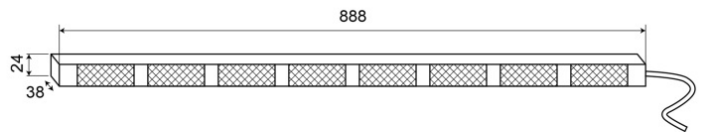

LED DIRECTIONELE LICHTBALKEN

TRAFLED8-OB

Directionele LED lichtbalk | 8 modules | 12-24V |
oranje/blauw

EAN: 5414184002395

Specificaties

Aansluiting	Open kabeleinde	Geleverd met	Besturing, universele bevestigingssteunen, kabel, handleiding
Aantal LEDs	8x3	Gewicht (kg)	2,8 Kg
Aantal flitspatronen	20 warning +11 directionele	IP-graad	IP67
Aantal modules	8	Kleur	Oranje/blauw
Afmetingen	888 mm x 38 mm x 24 mm	Kleur lens	Transparant
Bedrijfstemperatuur	-30°C / +65°C	Lengte kabel (m)	15 m
Bestelbaar per	1	Lichtbron	LED
Bevestiging	Opbouw	Met eindflitsers	Blauw
EMC R10	Ja	Voeding	12V - 24V
Eigenschappen	Met dubbele blauwe eindflitsers	Watt	24,40 Watt