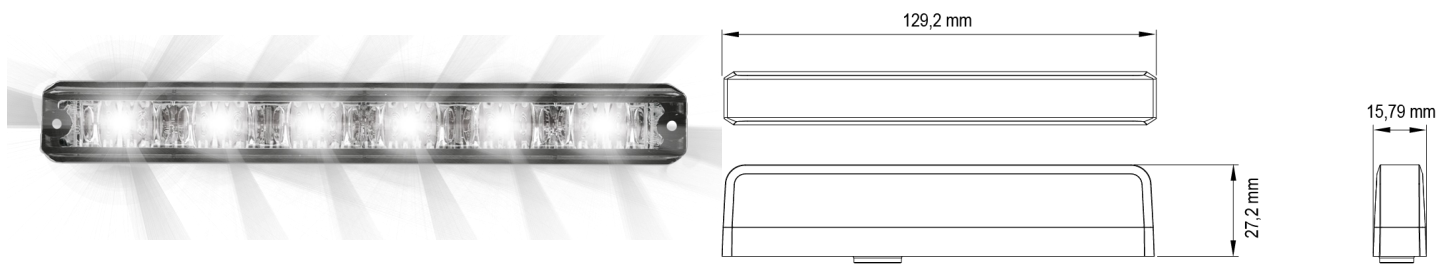

ES6-CR

LED Flitser | 6 LEDs | 12-24V | wit

EAN: 5414184019812

Specificaties

Aansluiting	Open kabeleinde	Geleverd met	Montageboutjes, 2 soorten montagesteuntjes
Aantal LEDs	6	Gewicht (kg)	0,13 Kg
Aantal flitspatronen	23	IP-graad	IPX8
Afmetingen	129 mm x 27 mm x 16 mm	Kleur	Wit
Bedrijfstemperatuur	-30°C / +65°C	Kleur lens	Transparant
Bestelbaar per	1	Lengte kabel (m)	0,25 m
Bevestiging	Verschillende bevestigingsmogelijkheden	Lichtbron	LED
ECE R65	Nee	Synchroniseerbaar	Ja
EMC	EMC R10	Voeding	12V - 24V
EMC R10	Ja	Vorm	Rechthoekig/langwerpig/verlengd