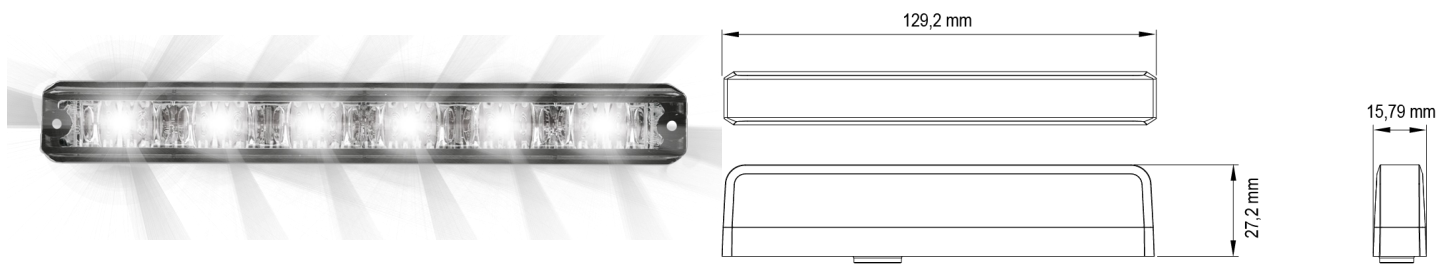

ES6-CR

LED Flitser | 6 LEDs | 12-24V | wit

EAN: 5414184019812

## Specificaties

Aansluiting	Open kabeleinde	Geleverd met	Montageboutjes, 2 soorten montagesteuntjes
Aantal LEDs	6	Gewicht (kg)	0,13 Kg
Aantal flitspatronen	23	IP-graad	IPX8
Afmetingen	129 mm x 27 mm x 16 mm	Kleur	Wit
Bedrijfstemperatuur	-30°C / +65°C	Kleur lens	Transparant
Bestelbaar per	1	Lengte kabel (m)	0,25 m
Bevestiging	Verschillende bevestigingsmogelijkheden	Lichtbron	LED
ECE R65	Nee	Synchroniseerbaar	Ja
EMC	EMC R10	Voeding	12V - 24V
EMC R10	Ja	Vorm	Rechthoekig/langwerpig/verlengd