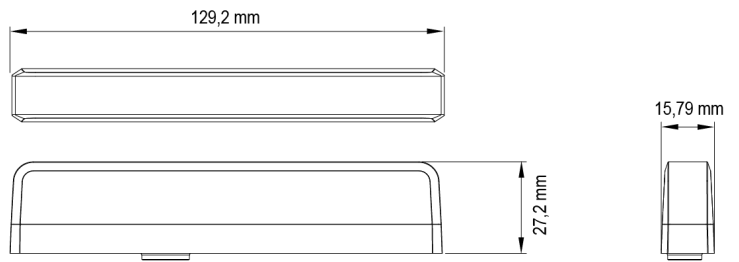

LED FLITSERS

ES6-BL

LED Flitser | 6 LEDs | 12-24V | blauw

EAN: 5414184019805

Specificaties

Aansluiting	Open kabeleinde	Gewicht (kg)	0,13 Kg
Aantal LEDs	6	IP-graad	IPX8
Aantal flitspatronen	23	Kleur	Blauw
Afmetingen	129 mm x 27 mm x 16 mm	Kleur lens	Transparant
Bedrijfstemperatuur	-30°C / +65°C	Lengte kabel (m)	0,25 m
Bestelbaar per	1	Lichtbron	LED
Bevestiging	Verschillende bevestigingsmogelijkheden	Synchroniseerbaar	Ja
ECE R65 Klasse 1	Ja	Voeding	12V - 24V
EMC R10	Ja	Vorm	Rechthoekig/langwerpig/verlengd
Geleverd met	Montageboutjes, 2 soorten montagesteuntjes		