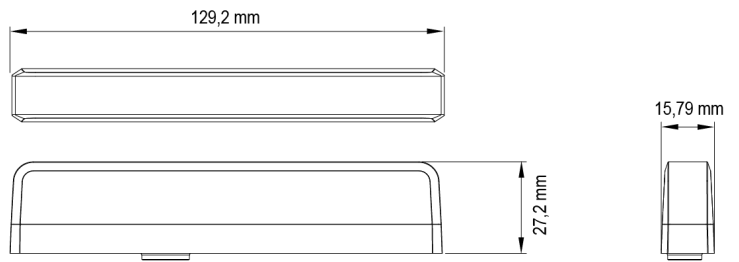

## Specificaties

Aansluiting	Open kabeleinde	Gewicht (kg)	0,13 Kg
Aantal LEDs	6	IP-graad	IPX8
Aantal flitspatronen	23	Kleur	Blauw
Afmetingen	129 mm x 27 mm x 16 mm	Kleur lens	Transparant
Bedrijfstemperatuur	-30°C / +65°C	Lengte kabel (m)	0,25 m
Bestelbaar per	1	Lichtbron	LED
Bevestiging	Verschillende bevestigingsmogelijkheden	Synchroniseerbaar	Ja
ECE R65 Klasse 1	Ja	Voeding	12V - 24V
EMC R10	Ja	Vorm	Rechthoekig/langwerpig/verlengd
Geleverd met	Montageboutjes, 2 soorten montagesteuntjes		