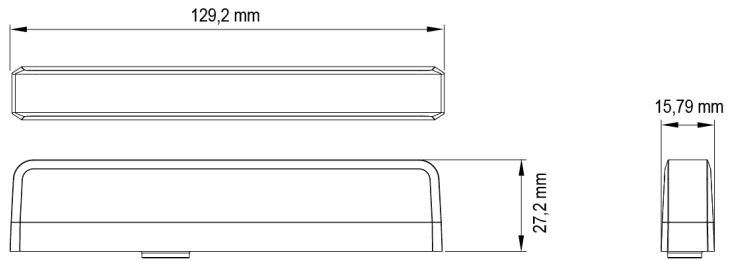

## Specificaties

Aansluiting	Open kabeleinde	Gewicht (kg)	0,13 Kg
Aantal LEDs	6	IP-graad	IPX8
Aantal flitspatronen	23	Kleur	Blauw
Afmetingen	129 mm x 27 mm x 16 mm	Kleur lens	Transparant
Bedrijfstemperatuur	-30°C / +65°C	Lengte kabel (m)	0,25 m
Bestelbaar per	1	Lichtbron	LED
Bevestiging	Verschillende bevestigingsmogelijkheden	Synchroniseerbaar	Ja
ECE R65 Klasse 1	Ja	Voeding	12V - 24V
EMC R10	Ja	Vorm	Rechthoekig/langwerpig/verlengd
Geleverd met	Montageboutjes, 2 soorten montagesteuntjes		