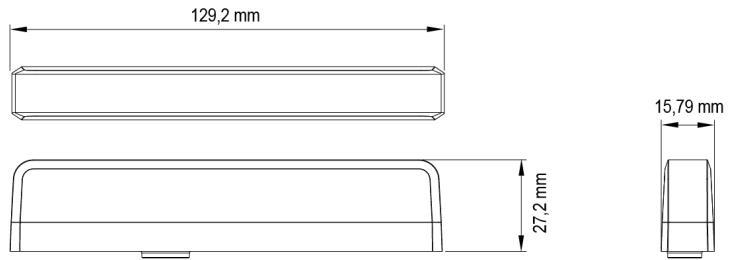

LED FLITSERS

ES6-BL

LED Flitser | 6 LEDs | 12-24V | blauw

EAN: 5414184019805

Specificaties

Aansluiting	Open kabeleinde	Gewicht (kg)	0,13 Kg
Aantal LEDs	6	IP-graad	IPX8
Aantal flitspatronen	23	Kleur	Blauw
Afmetingen	129 mm x 27 mm x 16 mm	Kleur lens	Transparant
Bedrijfstemperatuur	-30°C / +65°C	Lengte kabel (m)	0,25 m
Bestelbaar per	1	Lichtbron	LED
Bevestiging	Verschillende bevestigingsmogelijkheden	Synchroniseerbaar	Ja
ECE R65 Klasse 1	Ja	Voeding	12V - 24V
EMC R10	Ja	Vorm	Rechthoekig/langwerpig/verlengd
Geleverd met	Montageboutjes, 2 soorten montagesteuntjes		